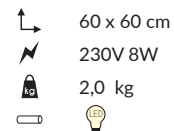

39037.02

ARABELLA 75

FOR TREE

39039.01