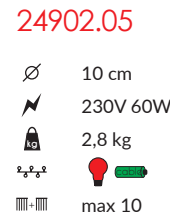

24902.02
 ∅ 10 cm
 ⚡ 230V 60W
 ⚖️ 2,8 kg
 🔌 2x2x2
 💡 max 10

24920.13
 ∅ 10 cm
 ⚡ 230V 23W
 ⚖️ 3,4 kg
 🔌 2x2x2
 🟦 max 20

24920.23
 ∅ 10 cm
 ⚡ 230V 23W
 ⚖️ 3,4 kg
 🔌 2x2x2
 🟦 max 20

24902.03
 ∅ 10 cm
 ⚡ 230V 60W
 ⚖️ 2,8 kg
 🔌 2x2x2
 🟦 max 10

24920.14
 ∅ 10 cm
 ⚡ 230V 23W
 ⚖️ 3,4 kg
 🔌 2x2x2
 🟢 max 20

24920.24
 ∅ 10 cm
 ⚡ 230V 23W
 ⚖️ 3,4 kg
 🔌 2x2x2
 🟢 max 20

24902.04
 ∅ 10 cm
 ⚡ 230V 60W
 ⚖️ 2,8 kg
 🔌 2x2x2
 🟢 max 10

24920.15
 ∅ 10 cm
 ⚡ 230V 23W
 ⚖️ 3,4 kg
 🔌 2x2x2
 🟡 max 20

24920.25
 ∅ 10 cm
 ⚡ 230V 23W
 ⚖️ 3,4 kg
 🔌 2x2x2
 🟡 max 20

24902.05
 ∅ 10 cm
 ⚡ 230V 60W
 ⚖️ 2,8 kg
 🔌 2x2x2
 🟡 max 10

24920.16
 ∅ 10 cm
 ⚡ 230V 23W
 ⚖️ 3,4 kg
 🔌 2x2x2
 🟠 max 20

24920.26
 ∅ 10 cm
 ⚡ 230V 23W
 ⚖️ 3,4 kg
 🔌 2x2x2
 🟠 max 20