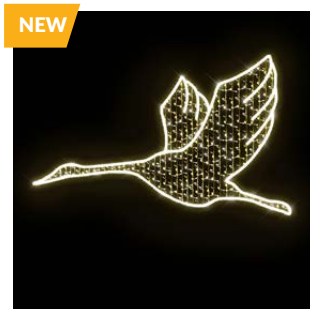

↳ 75 x 130 cm
 ⚡ 230V 40W
 ⚖ 3,7 kg

39010.22A

↳ 75 x 130 cm
 ⚡ 230V 40W
 ⚖ 3,7 kg

SWAN 75

FOR TREE

39026.11

↳ 75 x 150 cm
 ⚡ 230V 32W
 ⚖ 2,5 kg

39026.22