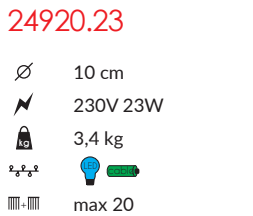

- 105 x 500 cm
- 230V 128W
- 19,0 kg
-
-

NEW

HAMPER 500

FOR ROPE

36695.22

- 75 x 500 cm
- 230V 128W
- 17,0 kg
-
-

36695.11

- 75 x 500 cm
- 230V 128W
- 17,0 kg
-
-

LED SUNBRIGHT DECOLIGHT 230V IP67

23940.04

- 15 m
- 230V 23W
- 1,0 kg
- 30
- max 20

23942.04

- 15 m
- 230V 23W
- 1,0 kg
- 30
- max 20

POWER KIT

23006.71

- 180 cm
- 230V max 460W
- 0,2 kg
-

SNOWBALLS

NEW 15m / 30 pcs
COOL WHITE LED

24920.12
 ∅ 10 cm
 ⚡ 230V 23W
 ⚖️ 3,4 kg
 🔌 2x2x2
 💡 max 20

NEW 15m / 30 pcs
WARM WHITE LED

24920.22
 ∅ 10 cm
 ⚡ 230V 23W
 ⚖️ 3,4 kg
 🔌 2x2x2
 💡 max 20

10m / 20 pcs
NON-LED

24902.02
 ∅ 10 cm
 ⚡ 230V 60W
 ⚖️ 2,8 kg
 🔌 2x2x2
 💡 max 10

24920.13
 ∅ 10 cm
 ⚡ 230V 23W
 ⚖️ 3,4 kg
 🔌 2x2x2
 🟦 max 20

24920.23
 ∅ 10 cm
 ⚡ 230V 23W
 ⚖️ 3,4 kg
 🔌 2x2x2
 🟦 max 20

24902.03
 ∅ 10 cm
 ⚡ 230V 60W
 ⚖️ 2,8 kg
 🔌 2x2x2
 🟦 max 10