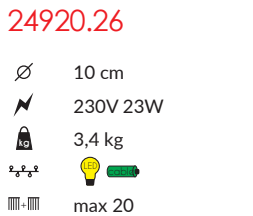

24902.02
 ∅ 10 cm
 ⚡ 230V 60W
 ⚖️ 2,8 kg
 🔌 2x2x2
 💡 max 10

24920.13
 ∅ 10 cm
 ⚡ 230V 23W
 ⚖️ 3,4 kg
 🔌 2x2x2
 🟦 max 20

24920.23
 ∅ 10 cm
 ⚡ 230V 23W
 ⚖️ 3,4 kg
 🔌 2x2x2
 🟦 max 20

24902.03
 ∅ 10 cm
 ⚡ 230V 60W
 ⚖️ 2,8 kg
 🔌 2x2x2
 🟦 max 10

24920.14
 ∅ 10 cm
 ⚡ 230V 23W
 ⚖️ 3,4 kg
 🔌 2x2x2
 🟢 max 20

24920.24
 ∅ 10 cm
 ⚡ 230V 23W
 ⚖️ 3,4 kg
 🔌 2x2x2
 🟢 max 20

24902.04
 ∅ 10 cm
 ⚡ 230V 60W
 ⚖️ 2,8 kg
 🔌 2x2x2
 🟢 max 10

24920.15
 ∅ 10 cm
 ⚡ 230V 23W
 ⚖️ 3,4 kg
 🔌 2x2x2
 🟡 max 20

24920.25
 ∅ 10 cm
 ⚡ 230V 23W
 ⚖️ 3,4 kg
 🔌 2x2x2
 🟡 max 20

24902.05
 ∅ 10 cm
 ⚡ 230V 60W
 ⚖️ 2,8 kg
 🔌 2x2x2
 🟡 max 10

24920.16
 ∅ 10 cm
 ⚡ 230V 23W
 ⚖️ 3,4 kg
 🔌 2x2x2
 🟠 max 20

24920.26
 ∅ 10 cm
 ⚡ 230V 23W
 ⚖️ 3,4 kg
 🔌 2x2x2
 🟠 max 20