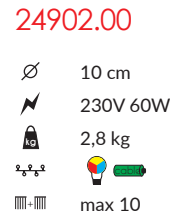

24920.14
 ∅ 10 cm
 ⚡ 230V 23W
 ⚖️ 3,4 kg
 🔌 2x2x2
 🟢 max 20

24920.24
 ∅ 10 cm
 ⚡ 230V 23W
 ⚖️ 3,4 kg
 🔌 2x2x2
 🟢 max 20

24902.04
 ∅ 10 cm
 ⚡ 230V 60W
 ⚖️ 2,8 kg
 🔌 2x2x2
 🟢 max 10

24920.15
 ∅ 10 cm
 ⚡ 230V 23W
 ⚖️ 3,4 kg
 🔌 2x2x2
 🟡 max 20

24920.25
 ∅ 10 cm
 ⚡ 230V 23W
 ⚖️ 3,4 kg
 🔌 2x2x2
 🟡 max 20

24902.05
 ∅ 10 cm
 ⚡ 230V 60W
 ⚖️ 2,8 kg
 🔌 2x2x2
 🟡 max 10

24920.16
 ∅ 10 cm
 ⚡ 230V 23W
 ⚖️ 3,4 kg
 🔌 2x2x2
 🟠 max 20

24920.26
 ∅ 10 cm
 ⚡ 230V 23W
 ⚖️ 3,4 kg
 🔌 2x2x2
 🟠 max 20

24902.06
 ∅ 10 cm
 ⚡ 230V 60W
 ⚖️ 2,8 kg
 🔌 2x2x2
 🟠 max 10

24920.10
 ∅ 10 cm
 ⚡ 230V 23W
 ⚖️ 3,4 kg
 🔌 2x2x2
 🌈 max 20

24920.20
 ∅ 10 cm
 ⚡ 230V 23W
 ⚖️ 3,4 kg
 🔌 2x2x2
 🌈 max 20

24902.00
 ∅ 10 cm
 ⚡ 230V 60W
 ⚖️ 2,8 kg
 🔌 2x2x2
 🌈 max 10