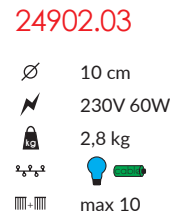

- 105 x 500 cm
- 230V 128W
- 19,0 kg
-
-

NEW

HAMPER 500

FOR ROPE

36695.22

- 75 x 500 cm
- 230V 128W
- 17,0 kg
-
-

36695.11

- 75 x 500 cm
- 230V 128W
- 17,0 kg
-
-

SNOWBALLS

NEW 15m / 30 pcs
COOL WHITE LED

24920.12
 ∅ 10 cm
 ⚡ 230V 23W
 ⚖️ 3,4 kg
 🔌 2x2x2
 💡 max 20

NEW 15m / 30 pcs
WARM WHITE LED

24920.22
 ∅ 10 cm
 ⚡ 230V 23W
 ⚖️ 3,4 kg
 🔌 2x2x2
 💡 max 20

10m / 20 pcs
NON-LED

24902.02
 ∅ 10 cm
 ⚡ 230V 60W
 ⚖️ 2,8 kg
 🔌 2x2x2
 💡 max 10

24920.13
 ∅ 10 cm
 ⚡ 230V 23W
 ⚖️ 3,4 kg
 🔌 2x2x2
 🟦 max 20

24920.23
 ∅ 10 cm
 ⚡ 230V 23W
 ⚖️ 3,4 kg
 🔌 2x2x2
 🟦 max 20

24902.03
 ∅ 10 cm
 ⚡ 230V 60W
 ⚖️ 2,8 kg
 🔌 2x2x2
 🟦 max 10