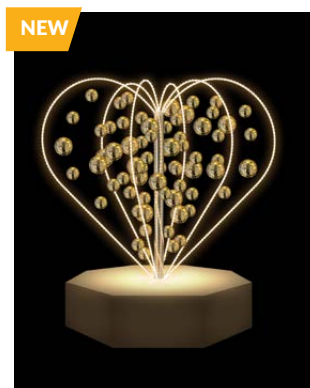

EMILIA 200

41108.22

- ↗ 200 x 200 x 40 cm
- ⚡ 230V 264W
- ⚖ 46,0 kg
- 🔌
- 💡
- 🔌
- 🔌

EMILIA 210

41110.22G

- ↗ 200 x 200 x 40 cm
- ⚡ 230V 144W
- ⚖ 26,0 kg
- 🔌
- 💡
- 🔌
- 🌿
- 🧩

EVA 200

41109.02

- ↗ 250 x 225 x 225 cm
- ⚡ 230V 80W
- ⚖ 50,0 kg
- 🔌
- 💡
- 🔌
- 🔌

EVA 200A

41109.02A

- ↗ 250 x 225 x 225 cm
- ⚡ 230V 80W
- ⚖ 50,0 kg
- 🔌
- 💡
- 🔌
- 🔌
- ○
- ●