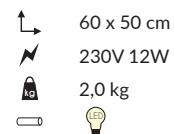

39036.02

ARINA 60

FOR TREE

39037.01