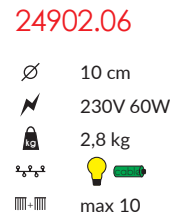

24920.14
 ∅ 10 cm
 ⚡ 230V 23W
 ⚖️ 3,4 kg
 🔌 2x2x2
 🟢 max 20

24920.24
 ∅ 10 cm
 ⚡ 230V 23W
 ⚖️ 3,4 kg
 🔌 2x2x2
 🟢 max 20

24902.04
 ∅ 10 cm
 ⚡ 230V 60W
 ⚖️ 2,8 kg
 🔌 2x2x2
 🟢 max 10

24920.15
 ∅ 10 cm
 ⚡ 230V 23W
 ⚖️ 3,4 kg
 🔌 2x2x2
 🟡 max 20

24920.25
 ∅ 10 cm
 ⚡ 230V 23W
 ⚖️ 3,4 kg
 🔌 2x2x2
 🟡 max 20

24902.05
 ∅ 10 cm
 ⚡ 230V 60W
 ⚖️ 2,8 kg
 🔌 2x2x2
 🟡 max 10

24920.16
 ∅ 10 cm
 ⚡ 230V 23W
 ⚖️ 3,4 kg
 🔌 2x2x2
 🟠 max 20

24920.26
 ∅ 10 cm
 ⚡ 230V 23W
 ⚖️ 3,4 kg
 🔌 2x2x2
 🟠 max 20

24902.06
 ∅ 10 cm
 ⚡ 230V 60W
 ⚖️ 2,8 kg
 🔌 2x2x2
 🟠 max 10

24920.10
 ∅ 10 cm
 ⚡ 230V 23W
 ⚖️ 3,4 kg
 🔌 2x2x2
 🌈 max 20

24920.20
 ∅ 10 cm
 ⚡ 230V 23W
 ⚖️ 3,4 kg
 🔌 2x2x2
 🌈 max 20

24902.00
 ∅ 10 cm
 ⚡ 230V 60W
 ⚖️ 2,8 kg
 🔌 2x2x2
 🌈 max 10