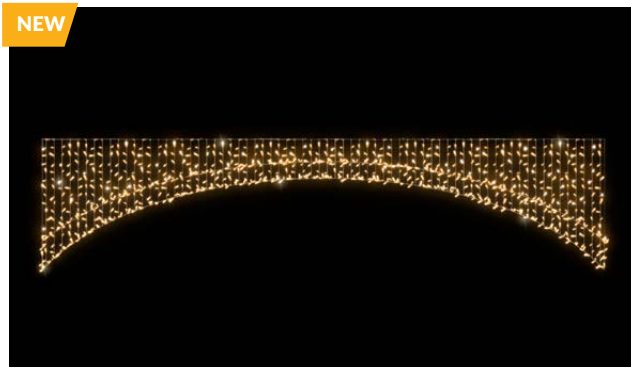

NEW

NORA 600

FOR ROPE

36701.01

↑ 160 x 600 cm

⚡ 230V 80W

⚖️ 23,5 kg

NEW