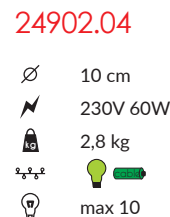

24902.02
 ∅ 10 cm
 ⚡ 230V 60W
 ⚖️ 2,8 kg
 🔌 2x2x2
 💡 max 10

24920.13
 ∅ 10 cm
 ⚡ 230V 23W
 ⚖️ 3,4 kg
 🔌 2x2x2
 🟦 max 20

24920.23
 ∅ 10 cm
 ⚡ 230V 23W
 ⚖️ 3,4 kg
 🔌 2x2x2
 🟦 max 20

24902.03
 ∅ 10 cm
 ⚡ 230V 60W
 ⚖️ 2,8 kg
 🔌 2x2x2
 🟦 max 10

24920.14
 ∅ 10 cm
 ⚡ 230V 23W
 ⚖️ 3,4 kg
 🔌 2x2x2
 🟢 max 20

24920.24
 ∅ 10 cm
 ⚡ 230V 23W
 ⚖️ 3,4 kg
 🔌 2x2x2
 🟢 max 20

24902.04
 ∅ 10 cm
 ⚡ 230V 60W
 ⚖️ 2,8 kg
 🔌 2x2x2
 🟢 max 10

24920.15
 ∅ 10 cm
 ⚡ 230V 23W
 ⚖️ 3,4 kg
 🔌 2x2x2
 🟡 max 20