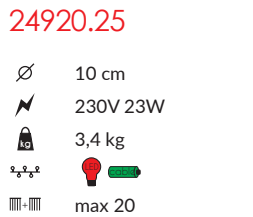

24902.02
 ∅ 10 cm
 ⚡ 230V 60W
 ⚖️ 2,8 kg
 🔌 2x2x2
 💡 max 10

24920.13
 ∅ 10 cm
 ⚡ 230V 23W
 ⚖️ 3,4 kg
 🔌 2x2x2
 🟦 max 20

24920.23
 ∅ 10 cm
 ⚡ 230V 23W
 ⚖️ 3,4 kg
 🔌 2x2x2
 🟦 max 20

24902.03
 ∅ 10 cm
 ⚡ 230V 60W
 ⚖️ 2,8 kg
 🔌 2x2x2
 🟦 max 10

24920.14
 ∅ 10 cm
 ⚡ 230V 23W
 ⚖️ 3,4 kg
 🔌 2x2x2
 🟢 max 20

24920.24
 ∅ 10 cm
 ⚡ 230V 23W
 ⚖️ 3,4 kg
 🔌 2x2x2
 🟢 max 20

24902.04
 ∅ 10 cm
 ⚡ 230V 60W
 ⚖️ 2,8 kg
 🔌 2x2x2
 🟢 max 10

24920.15
 ∅ 10 cm
 ⚡ 230V 23W
 ⚖️ 3,4 kg
 🔌 2x2x2
 🟡 max 20

24920.25
 ∅ 10 cm
 ⚡ 230V 23W
 ⚖️ 3,4 kg
 🔌 2x2x2
 🟡 max 20

24902.05
 ∅ 10 cm
 ⚡ 230V 60W
 ⚖️ 2,8 kg
 🔌 2x2x2
 🟡 max 10

24920.16
 ∅ 10 cm
 ⚡ 230V 23W
 ⚖️ 3,4 kg
 🔌 2x2x2
 🟠 max 20

24920.26
 ∅ 10 cm
 ⚡ 230V 23W
 ⚖️ 3,4 kg
 🔌 2x2x2
 🟠 max 20