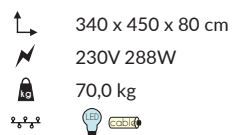

36709.82

-  150 x 155 x 45 cm
-  230V 64W
-  15,0 kg
-  
-  

EMILIA 200

41108.22

- ↗ 200 x 200 x 40 cm
- ⚡ 230V 264W
- ⚖ 46,0 kg
- 🔌
- 💡
- 🔌
- 🔌

EMILIA 210

41110.22G

- ↗ 200 x 200 x 40 cm
- ⚡ 230V 144W
- ⚖ 26,0 kg
- 🔌
- 💡
- 🔌
- 🌿
- 🧩

- 200 x 200 x 200 cm
- 230V 672W
- 77,0 kg
-
-
-
-

MILENA SIMPLE 350 RGB

FOR POST

36636.00SL SMARTLED RGB

- 350 x 210 x 210 cm
- 66V 450W
- 35,0 kg
-

36636.00 RGB

- 350 x 210 x 210 cm
- 230V 230W
- 35,0 kg
-

MARIA 180

73201.01

180 x 90 x 90 cm
 230V 48W
 12,0 kg

MARIA 270

73200.01

180 x 90 x 90 cm
 230V 48W
 12,0 kg

MARIA 270

73200.01

270 x 145 x 145 cm
 230V 96W
 20,0 kg

MARIA 270

73200.02

270 x 145 x 145 cm
 230V 96W
 20,0 kg

3D Decorations

NEW

VENUS GATE 340

47500.01