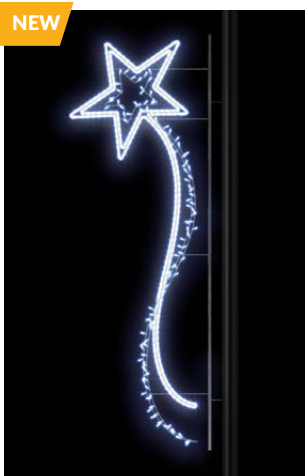

FOR ROPE

36697.22

- 120 x 200 cm
- 230V 48W
- 6,2 kg
-
-

NEW

SANDER 235

FOR POST

36687.11

- 235 x 80 cm
- 230V 48W
- 5,9 kg
-
-