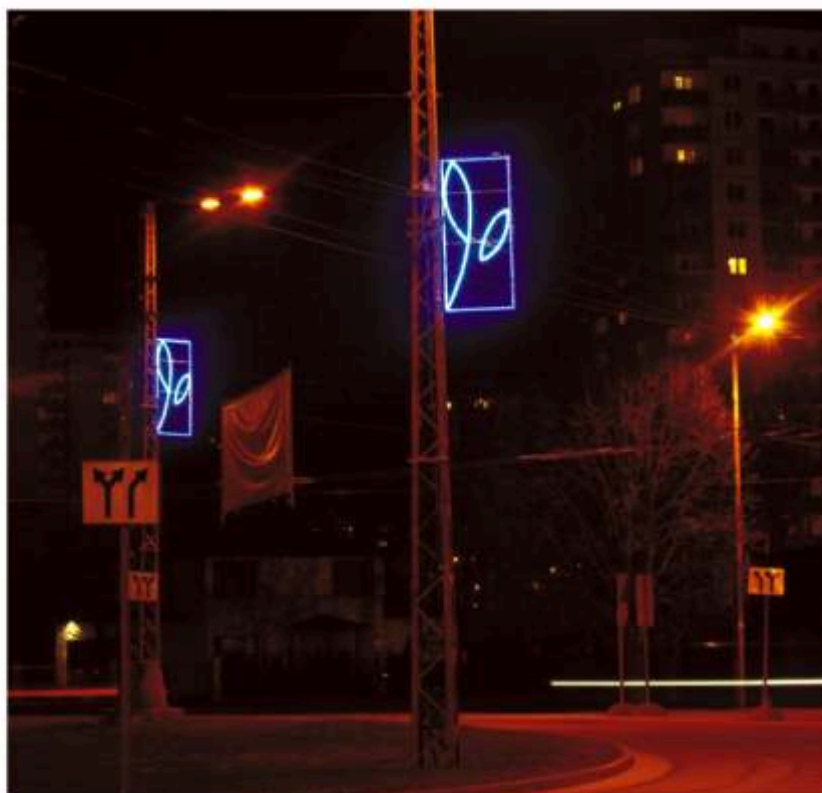

36540.31
↑ 120 x 100 cm
⚡ 22 W
⚖ 3,6 kg

36540.51
↑ 120 x 100 cm
⚡ 26 W
⚖ 3,6 kg

36540.00
↑ 120 x 100 cm
⚡ 24 W
⚖ 4,2 kg