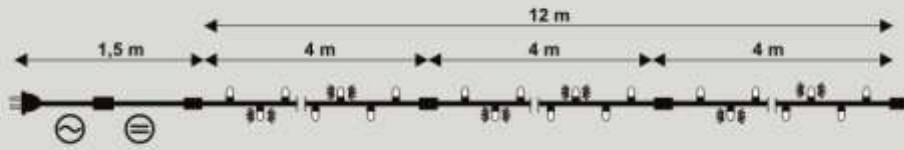

⚡ 230V max 460W  
 ⚖️ 0,2kg  
 cable