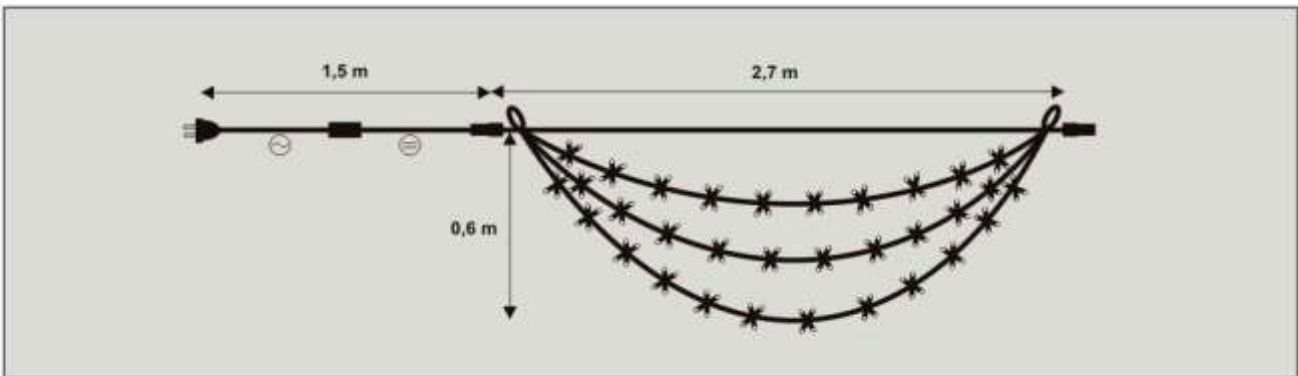

 20  
 230V 60W  
 10 cm  
 2,8 kg  
 

**24902.02**

 20  
 230V 60W  
 10 cm  
 2,8 kg  
 

**24904.02**

 20  
 230V 60W  
 15 cm  
 4,8 kg  
 

-  LED GARLAND
-  LED HAVUKORISTE
-  СЕТОДИОДНЫЕ ЗАНАВЕСЫ

**23701.02**  
 ⚡ 180  
 ⚡ 230V 15W  
 📏 max 10  
 🏠 1.5kg  
 cable! 