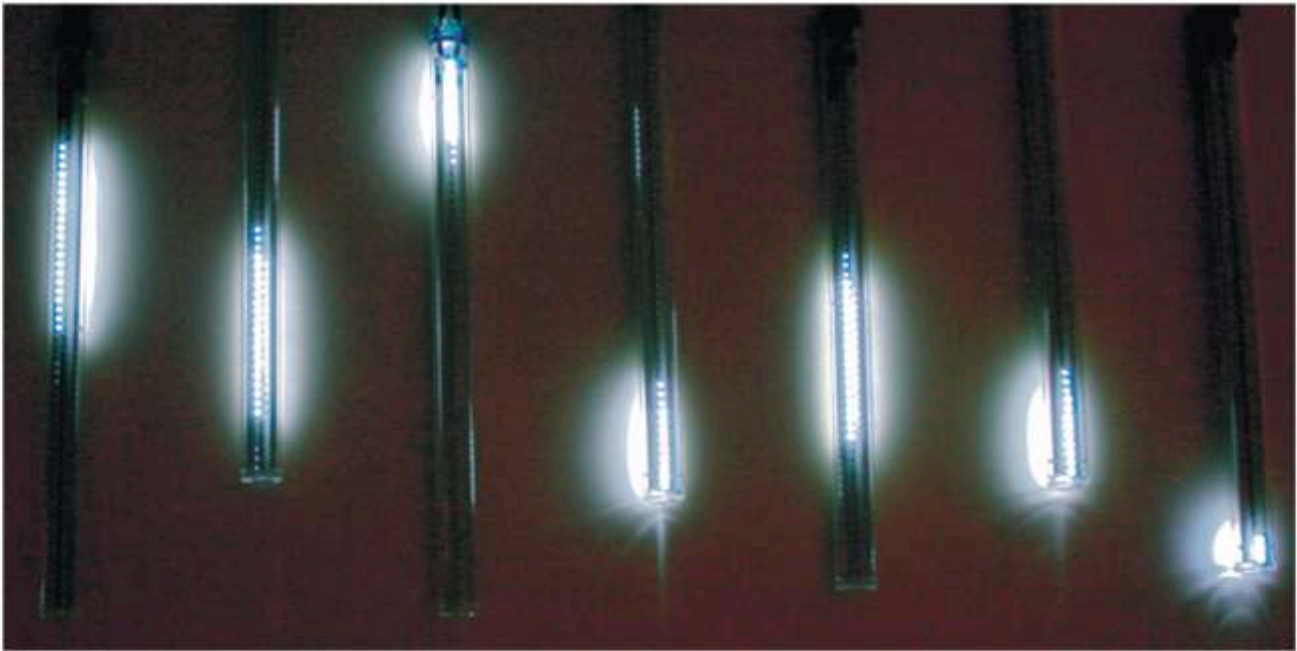

**LED**

-  SCROLLING LED "SNOW FALL"
-  KIERTELEVÄ LED "SNOW FALL"
-  СВЕТОДИОДНЫЕ ТРУБКИ "SNOW FALL"

**26850.71**

-  10 x 60
-  230V 2,5W
-  max 2
-  4,9 kg

**LED** 

**26851.71**

-  10 x 120
-  230V 5W
-  max 2
-  4,9 kg