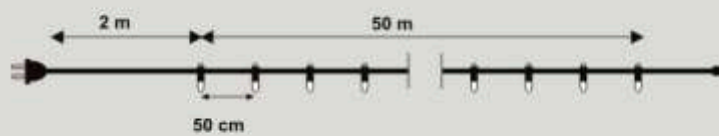

E-12 / E-14 OUTDOOR LIGHTS

E-12 / E-14 ULKOVALOT

E-12 / E-14 СВЕТИЛЬНИКИ НАРУЖНОГО ИСПОЛЬЗОВАНИЯ

24201.04

💡 100 (Art. 5403.01)
⚡ 230V 300W
📦 4,2 kg