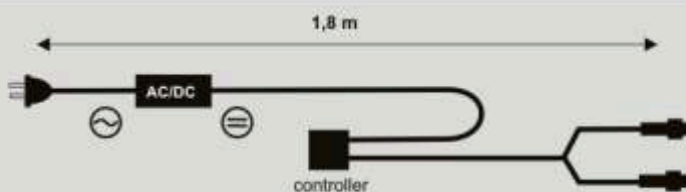

23520.04

120
230V 14W
max 5
1,7 kg