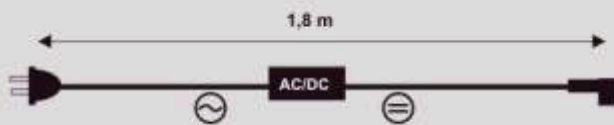

2800.06

7,3 W/m
50 m
91 cm
1,3 cm
8,0kg (50m)