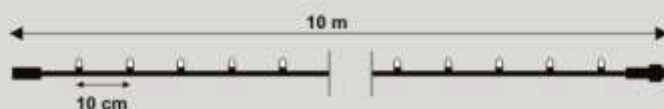

### 23500.71

0,5kg

 DECOLIGHT OUTDOOR LIGHTS

 DECOLIGHT ULKOVALOT

 DECOLIGHT СВЕТИЛЬНИКИ НАРУЖНОГО ИСПОЛЬЗОВАНИЯ

**25101.02**

 100  
 230V 53W  
 max 10  
 1,5 kg  
 

**25101.71**