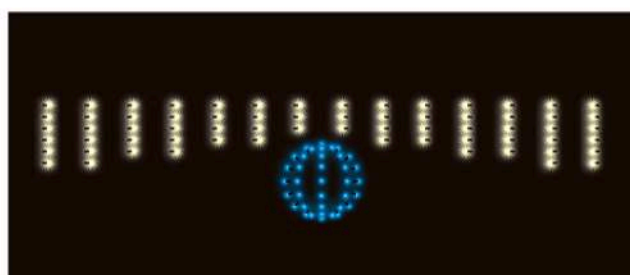

**46172.00**  
 ↳ 228 x 150 cm  
 Ⓞ 48 (max 720 W)  
 ⚖ 7,5 kg

**46192.00**  
 ↳ 200 x 150 cm  
 Ⓞ 34 (max 510 W)  
 ⚖ 5,4 kg

 MOTIFS WITH E-27 BULBS

 E-27 LAMPPUAIKIÖT

 ДЕКРАЦИИ С ЛАМПОЧКАМИ E-27

**46620.00**  
↑ 105 x 730 cm  
💡 66 (max 990 W)  
📖 17,7 kg