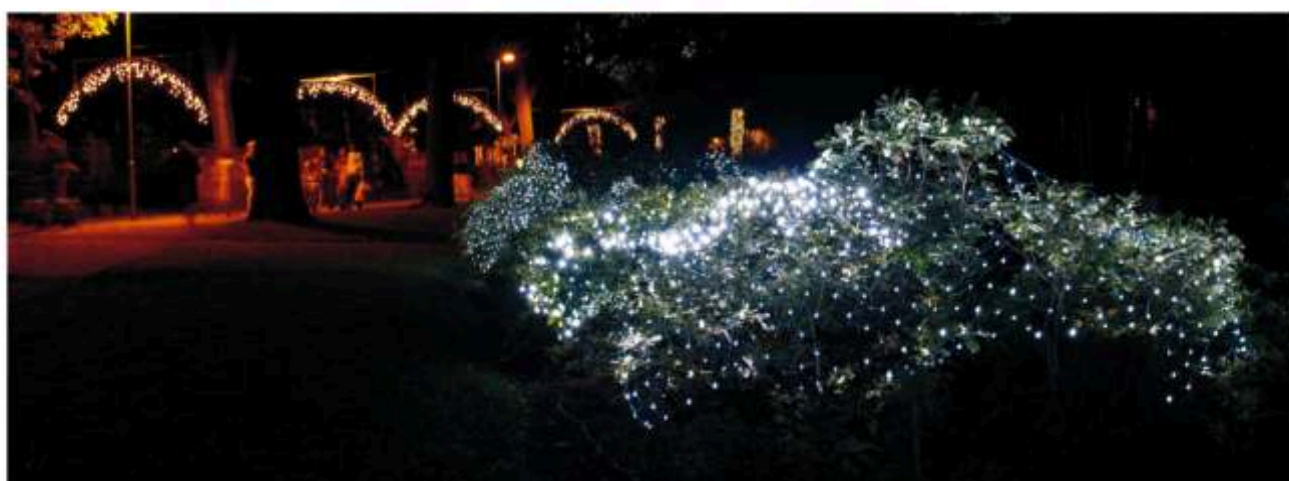

29511.04 480 230V 92W 3,4kg	29512.04 480 230V 92W 3,4kg
	29513.04 480 230V 92W 3,4kg	29514.04 480 230V 92W 3,4kg
	29515.04 480 230V 92W 3,4kg	29510.04 480 230V 92W 3,4kg