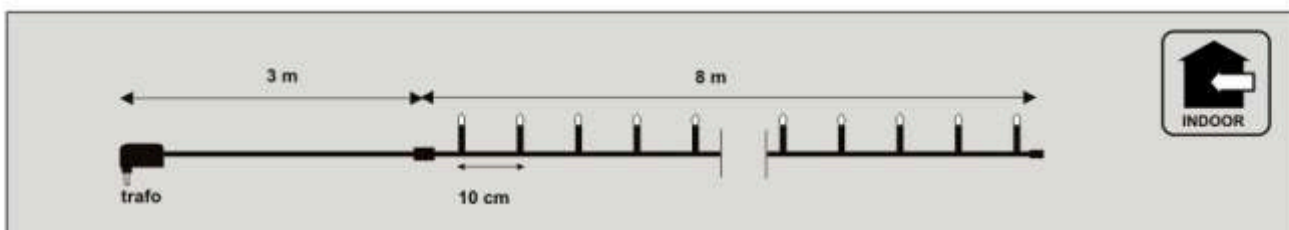

12101.01

80
24V 7,2VA
0,5 kg

12103.01

80
24V 7,2VA
0,5 kg

12105.01

80
24V 7,2VA
0,5 kg