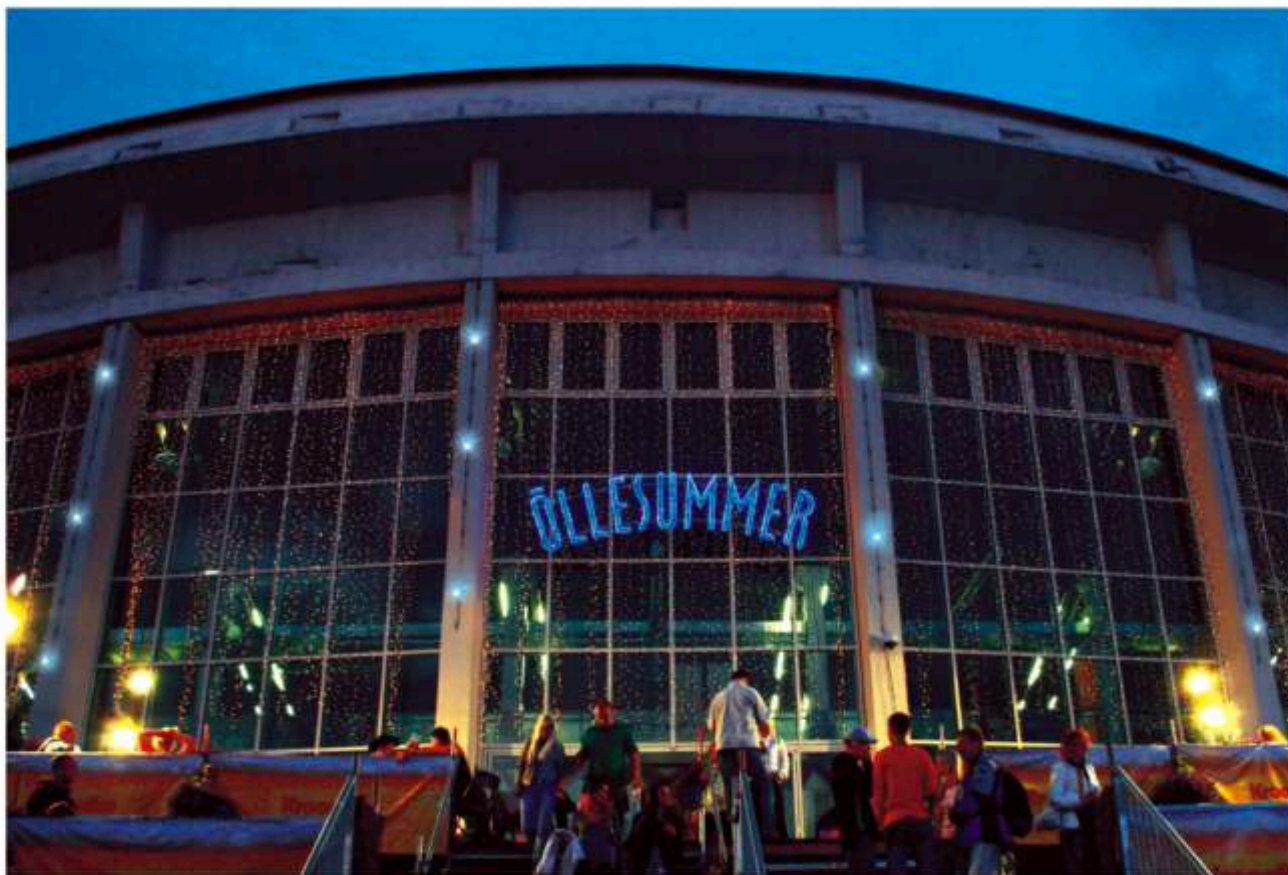

- FLASH LIGHTGARLANDS
- FLASH LAMPPUKETJUT
- FLASH СВЕТОВЫЕ ГИРЛЯНДЫ

26901.71

- 12
- 230V 45W
- 1,5 kg