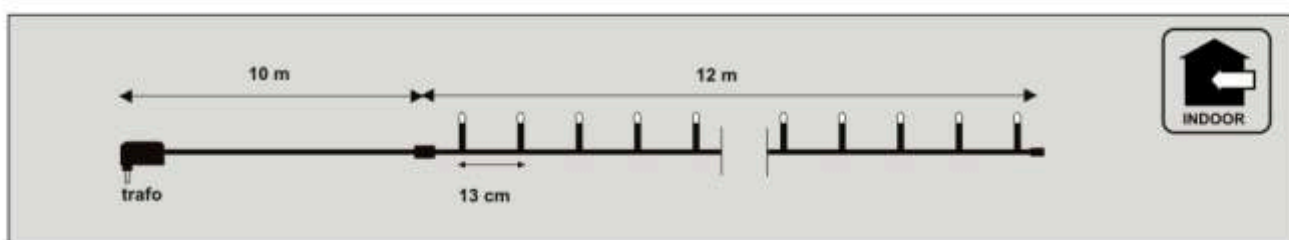

12291.71

96
24V 5VA
0,6 kg

12292.71

96
24V 5VA
0,6 kg

12293.71

96
24V 5VA
0,6 kg

12295.71

96
24V 5VA
0,6 kg

12296.71

96
24V 5VA
0,6 kg