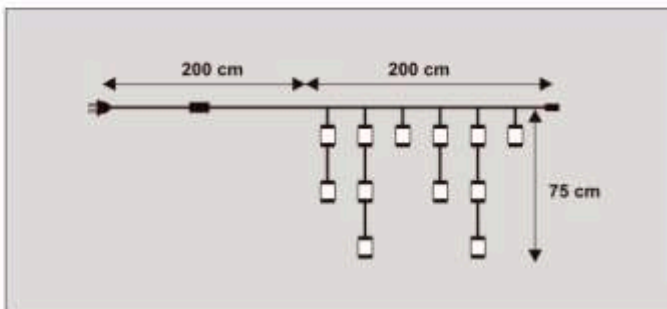

26921.71

- 12
- 230V 45W
- 1,5 kg