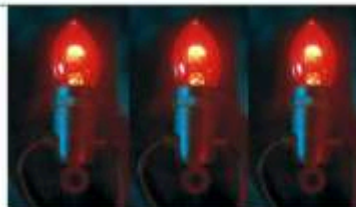

- 💡 120
- ⚡ 230V 86W
- 📦 1,5 kg
- 🔌 cable

 E-12 / E-14 OUTDOOR LIGHTS

 E-12 / E-14 ULKOVALOT

 E-12 / E-14 СВЕТИЛЬНИКИ НАРУЖНОГО ИСПОЛЬЗОВАНИЯ

**24201.04**

💡 100 (Art. 5403.01)  
⚡ 230V 300W  
📦 4,2 kg

**24205.04**