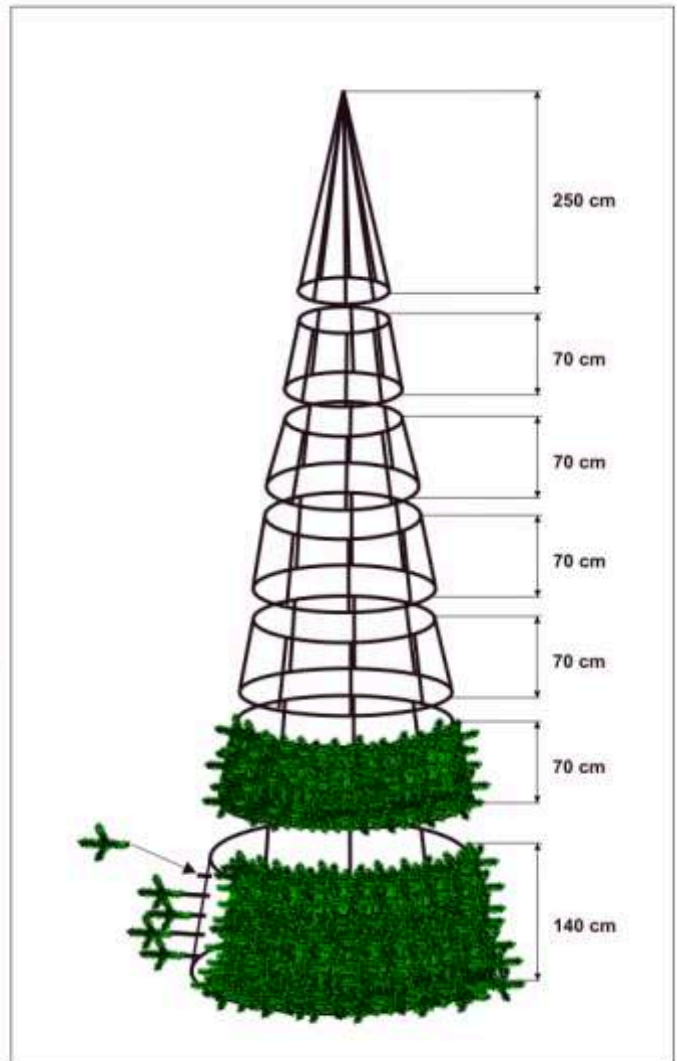

92904.04
↑ ↓ 460 x 220 cm
⚖ 80 kg

92906.04
↑ ↓ 600 x 290 cm
⚖ 190 kg

92909.04
↑ ↓ 740 x 370 cm
⚖ 380 kg

92911.04
↑ ↓ 880 x 420 cm
⚖ 640 kg

92913.04
↑ ↓ 1020 x 480 cm
⚖ 1050 kg

92915.04
↑ ↓ 1160 x 550 cm
⚖ 1600 kg