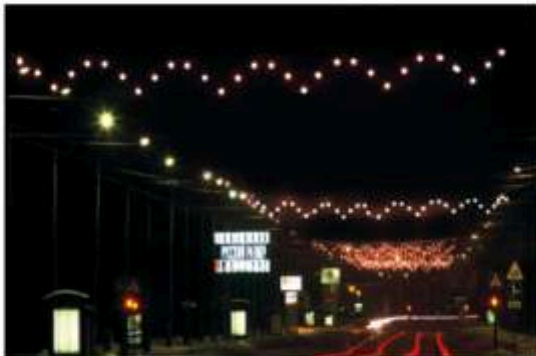

Световая гирлянда **E-27 5 WIRES** с помощью контроллера может мигать с нужной скоростью и позволяет создать бегущий ряд лампочек

 LIGHTGARLANDS WITH E-27 SOCKETS

 E-27 KANTAISET VALOKETJUT

 СВЕТОВЫЕ ГИРЛЯНДЫ E-27