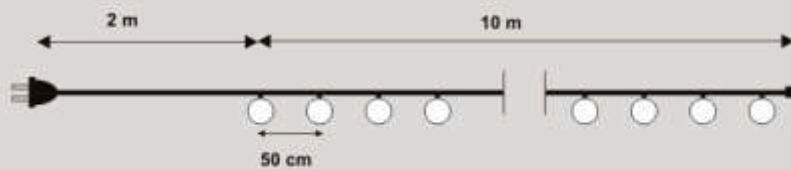

SNOWBALL LIGHTS

LUMIPALLOVALOT

ОГНИ-СНЕЖКИ

24902.00

20
 230V 60W
 10 cm
 2,8 kg