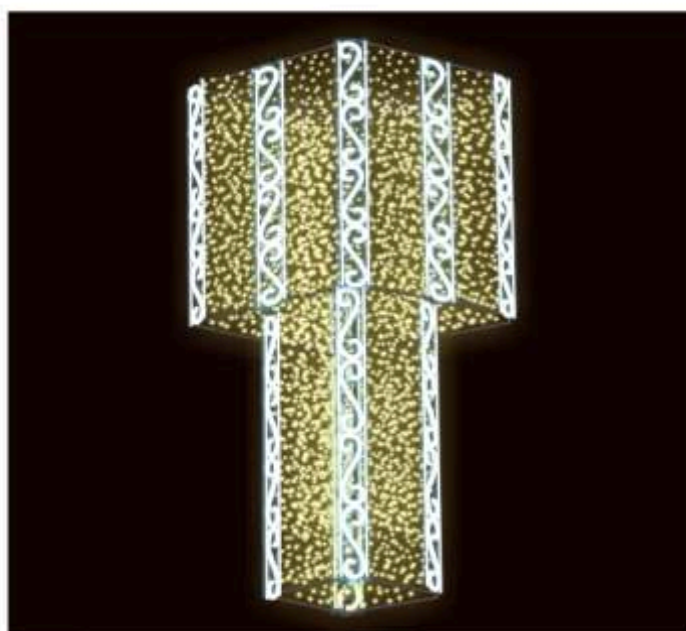

38902.02 ↑ 400 x 120(60) cm ⚡ 230V 132W ⚖ 16,1 kg	 	38912.02 ↑ 700 x 120(60) cm ⚡ 230V 157W ⚖ 18,0 kg

 	18492.02 ↑ 300 x 260 / 600 x 130 cm ⚡ 230V 10784W ⚖ 182,0 kg	 	38492.02 ↑ 300 x 260 / 600 x 130 cm ⚡ 230V 791W ⚖ 160,0 kg