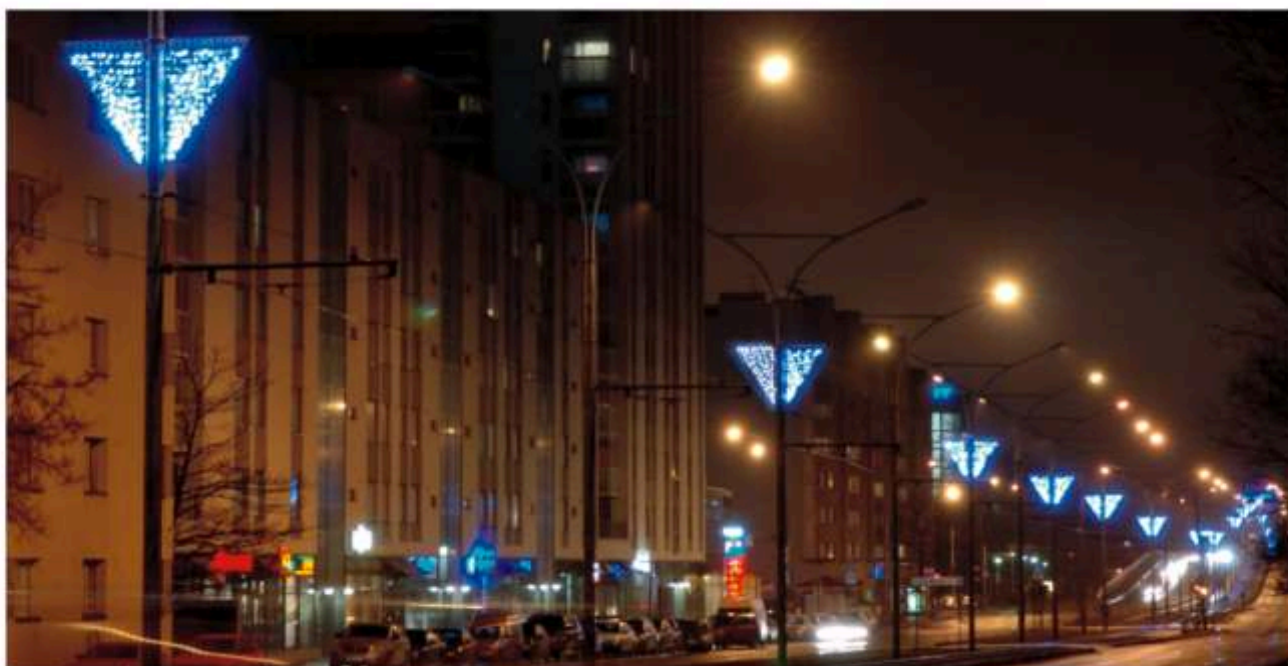

CURTAIN LIGHTS IN FRAME
VALOVERHOAIHIOT
СВЕТОВОЙ ЗАНАВЕС В НА РАМЕ

17301.04 150 x 100 cm 230V 92W 4,0 kg	38302.02 150 x 100 cm 230V 30W 4,3 kg	38303.02 150 x 100 cm 230V 30W 4,3 kg
17321.04 300 x 200 cm 230V 183W 6,8 kg	38322.02 150 x 100 cm 230V 60W 8,2 kg	38323.02 150 x 100 cm 230V 60W 8,2 kg