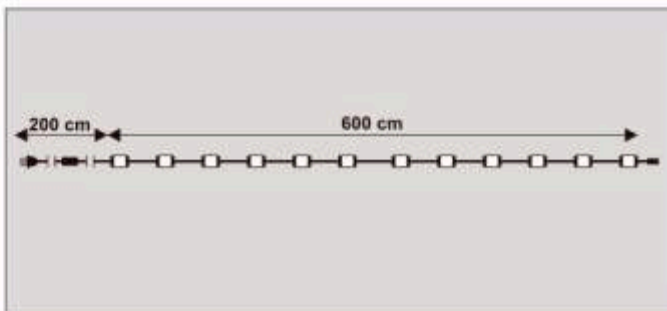

**LED** 

**26800.71**

-  10 x 120
-  230V 5W
-  max 2
-  6,9 kg

**LED** 

**26801.71**

-  10 x 240
-  230V 10W
-  max 2
-  6,9 kg

**LED** 

-  FLASH LIGHTGARLANDS
-  FLASH LAMPPUKETJUT
-  FLASH СВЕТОВЫЕ ГИРЛЯНДЫ