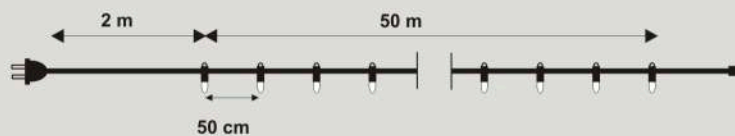

### E-12

💡 x100

**24201.04**

💡 100  
⚡ 230V 300W  
⚖ 4,2 kg  
🔌 cable

**24205.04**

💡 100  
⚡ 230V 300W  
⚖ 4,2 kg  
🔌 cable

🇬🇧 SPARE LAMPS

🇫🇮 VARU LAMPUT