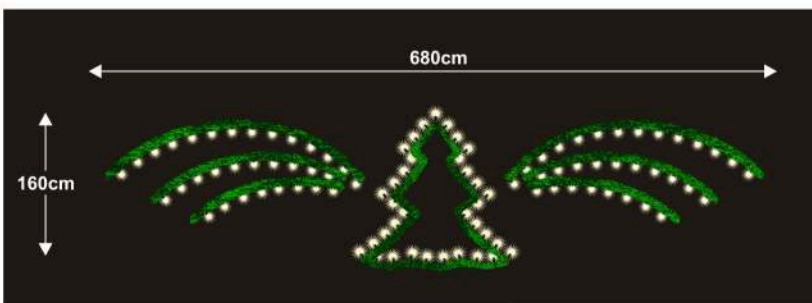

 63  
 100 x 550 cm  
 230V max 945W  
 8,8 kg

**46602.00**

 81  
 100 x 550 cm  
 230V max 1215W  
 11,4 kg

**46620.00**

-  66
-  105 x 730 cm
-  230V max 990W
-  17,7 kg

**46617.04**

-  99
-  160 x 680 cm
-  230V max 1485W
-  24,0 kg