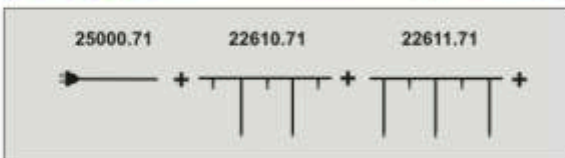

E-27 EXCLUSIVE

22610.71

- 5
- 230V, max 75W
- max.connection 20
- 1,1kg
- cable