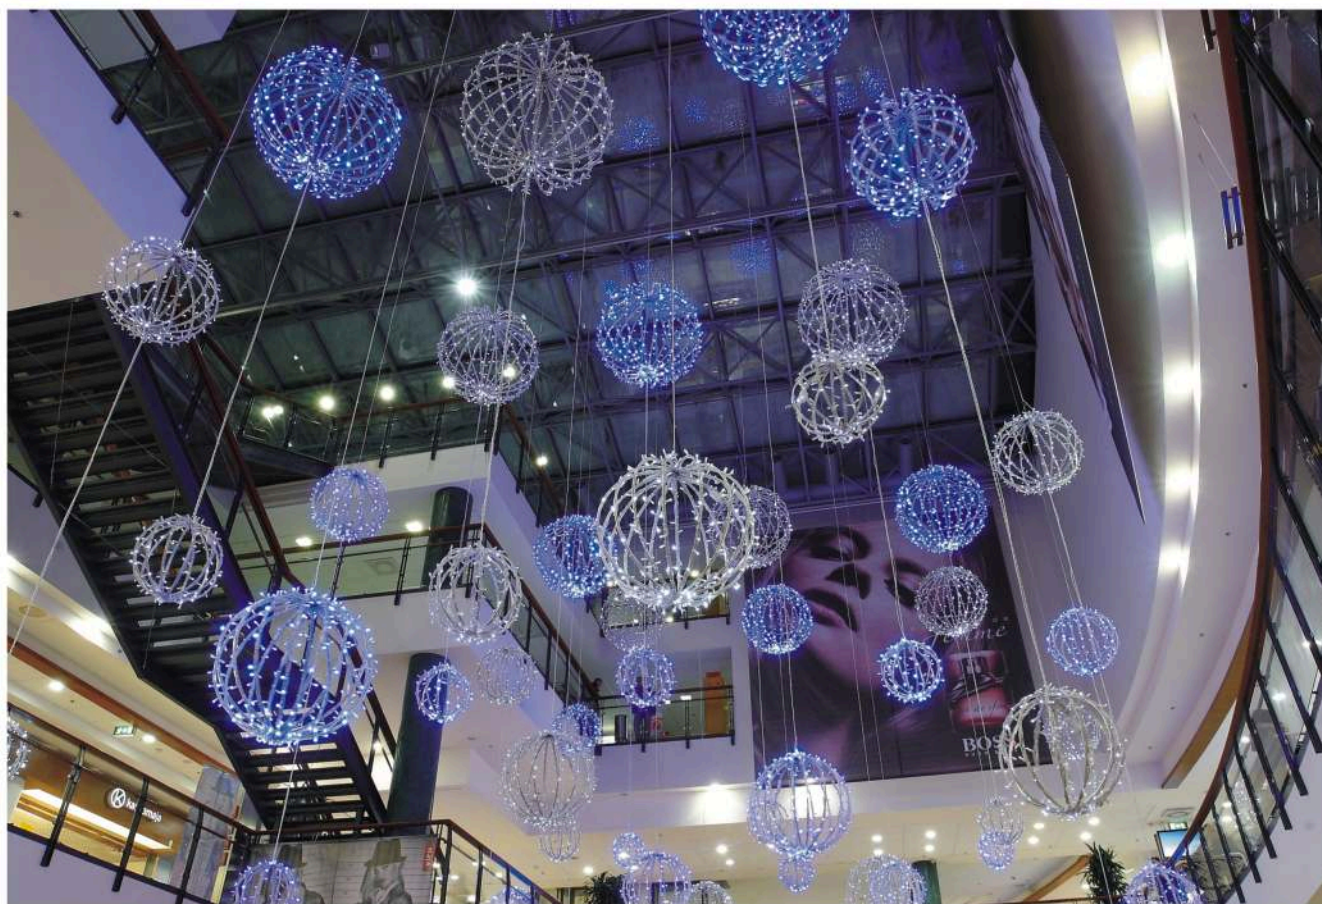

- 3D MOTIFS WITH DECOLIGHTS
- 3D AIHIOT DECOLIGHT VALOILLA
- 3D ДЕКОРАЦИИ С DECOLIGHTS