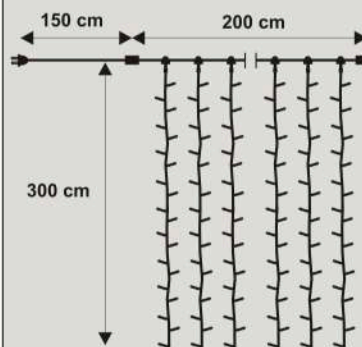

CURTAINLIGHT 2713

27031.04

- 💡 456
- 🔌 12
- ⚡ 230V 183W
- 📏 max 7
- 🏠 3,2 kg
- 🔌 Cable

27131.02

- 💡 912
- 🔌 24
- ⚡ 230V 365W
- 📏 max 4
- 🏠 5,6 kg
- 🔌 Cable

27131.04

- 💡 912
- 🔌 24
- ⚡ 230V 365W
- 📏 max 4
- 🏠 5,6 kg
- 🔌 Cable