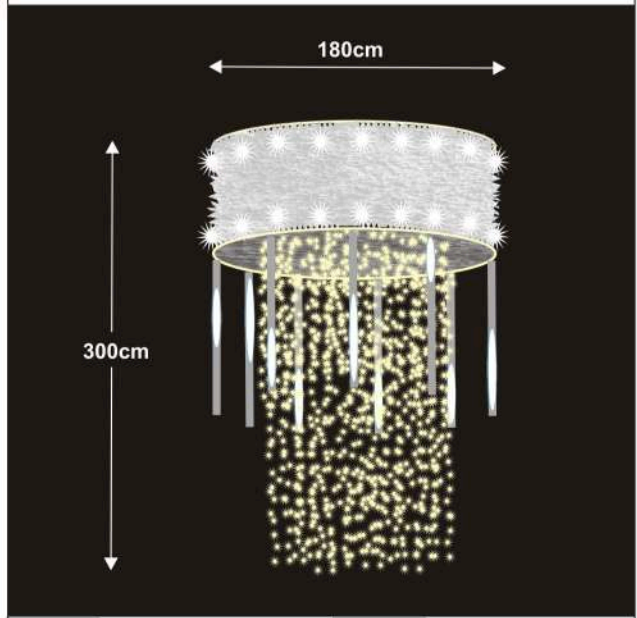

ST. PETERSBURG 300

	38921.02		38922.02
	10		10
	300 x 180 cm		300 x 180 cm
	230V 178W		230V 178W
	38,0 kg		38,0 kg