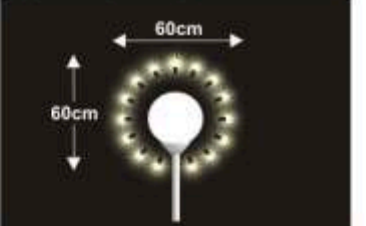

SUNLIGHT 60

46800.00

- 15
- 60 x 60 cm
- 230V max 225W
- 1,8 kg