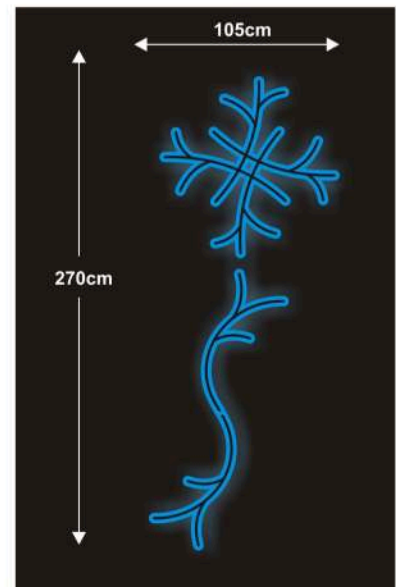

 **36270.02**  

 270 x 105 cm  
 230V 34W  
 9,3 kg

**36270.03**  
 270 x 105 cm  
 230V 34W  
 9,3 kg

	<b>36290.02</b>	<ul style="list-style-type: none"> <li>230 x 115 cm</li> <li>230V 86W</li> <li>13,0 kg</li> </ul>
	<b>48290.01</b>	<ul style="list-style-type: none"> <li>230 x 115 cm</li> <li>230V 445W</li> <li>13,4 kg</li> </ul>