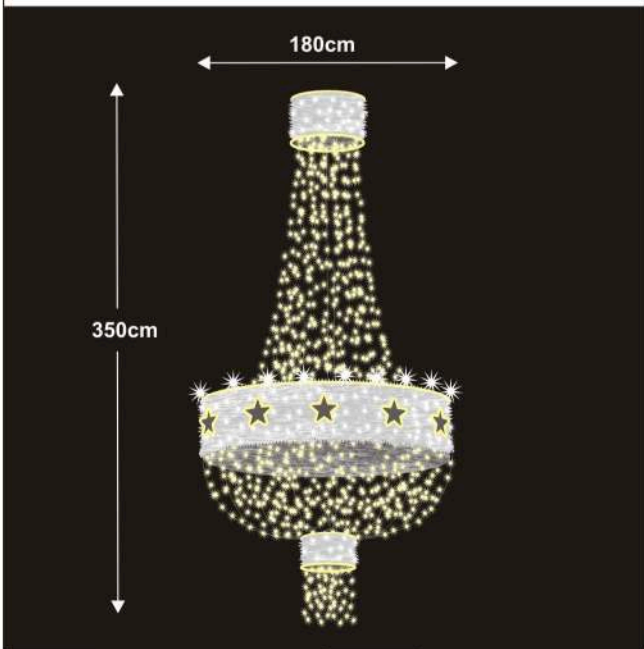

**STOCKHOLM 210**

**38981.02**

-  33
-  210 x 180 cm
-  230V 309W
-  30,0 kg
-   cable

**38982.02**

-  33
-  210 x 180 cm
-  230V 309W
-  30,0 kg
-   cable

### HELSINKI 350

**38941.02**

- 28
- 350 x 180 cm
- 230V 352W
- 45,0 kg
- cable
- 

**38942.02**

- 28
- 350 x 180 cm
- 230V 352W
- 45,0 kg
- cable
- 