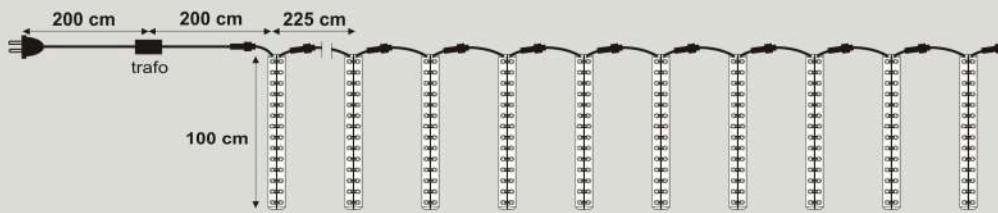

26851.71

- 10 x 120 LED
- 230 / 12V 20W
- max connection 2
- 4,9 kg
- IP44 / IP64
- cable

x10