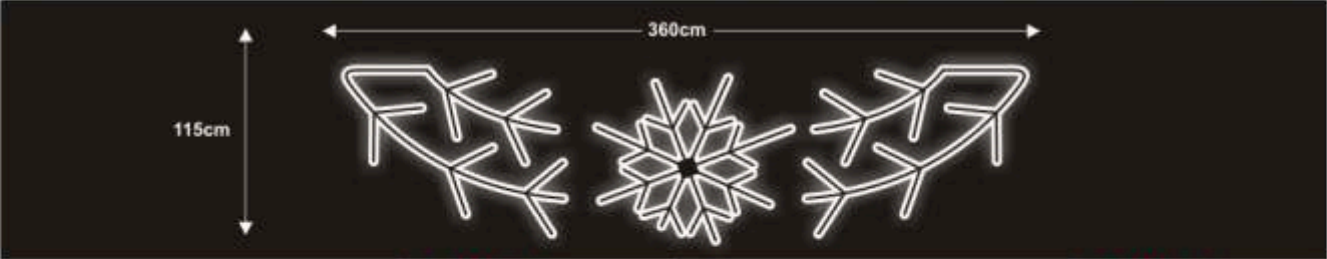

36300.01	115 x 360 cm 230V 125W 12,8 kg		48300.01	115 x 360 cm 230V 644W 13,2 kg