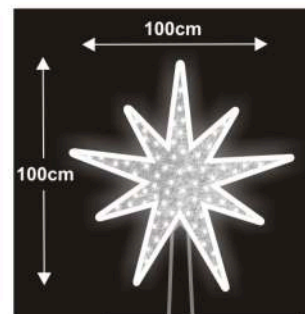

39837.21

LED

100 x 100 cm
230V 35W
3,5 kg

39837.55

LED

100 x 100 cm
230V 35W
3,5 kg