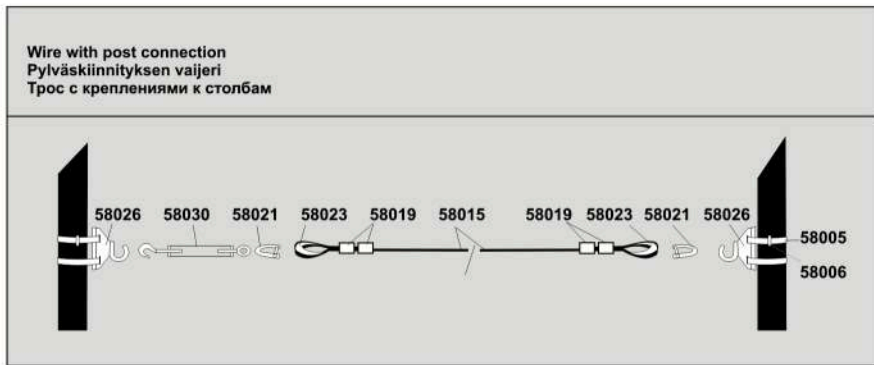

M5

**58030.06**

M6

**58030.08**

M8

	<b>58042.03</b> ↔ 150 cm
	<b>58043.03</b> ↔ 300 cm
	<b>58050.50</b> ⌈ 80 x 8 mm
	<b>58050.50</b> ⌈ 60 x 6 mm
	<b>59109.50</b> ⚡ IP44 230V 10A
	<b>59101.01</b> ⚡ IP 55 230V 10A
	with controller <b>59200.00</b> ⚡ IP 44 230V 3600W
	<b>58900.71</b> ⚡ HO5RN-F2 x1.0 100m cable