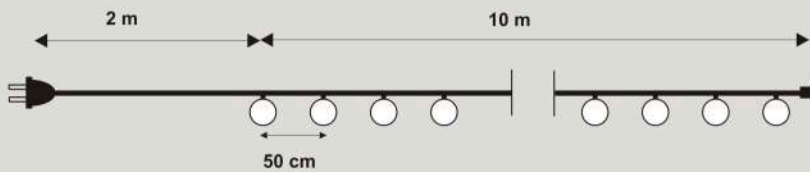

24902.02

- 💡 20
- ⚡ 230V 60W
- ⊘ 10cm
- 📖 2,8 kg
- 🔌 cable