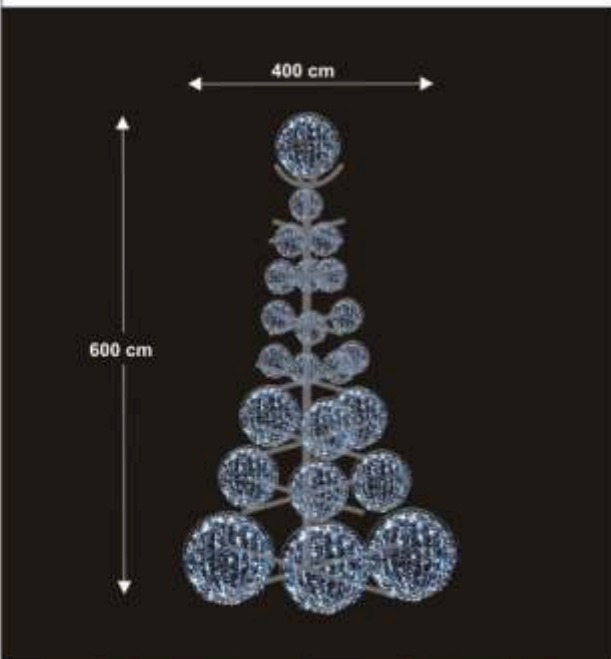

VENUS 600

VENUS 800

	47021.02		47022.02
	11200 230V 896W 220 kg		11200 230V 896W 220 kg
	47020.02		47130.56
	11200 230V 896W 220 kg		11200 230V 896W 220 kg

	47041.02		47042.02
	13200 230V 1056W 260 kg		13200 230V 1056W 260 kg
	47040.02		47050.56
	13200 230V 1056W 260 kg		13200 230V 1056W 260 kg