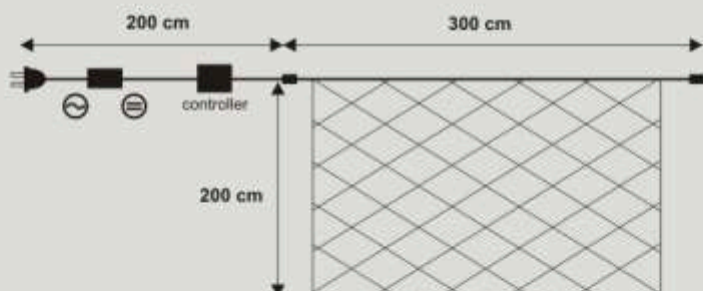

29511.04

480
230V 92W
3,4 kg

29512.04

480
230V 92W
3,4 kg

29513.04

480
230V 92W
3,4 kg

29514.04

480
230V 92W
3,4 kg

29515.04

480
230V 92W
3,4 kg

29516.04

480
230V 92W
3,4 kg