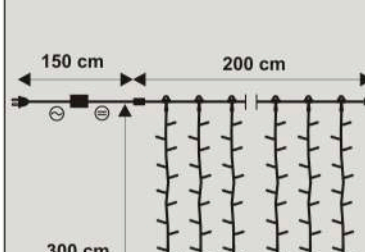

LED CURTAINLIGHT 3713

37131.02

- 600
- 20
- 230V 46W
- max 4
- 4,6 kg

37132.02

- 600
- 20
- 230V 46W
- max 4
- 4,6 kg

37133.02

- 600
- 20
- 230V 46W
- max 4
- 4,6 kg