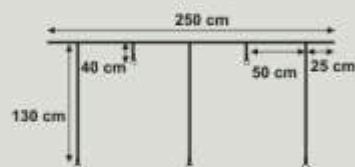

22611.71

- 5
- 230V, max 75W
- max.connection 20
- 1,2kg
- cable