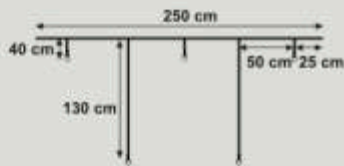

E-27 EXCLUSIVE

22610.71

- 5
- 230V, max 75W
- max.connection 20
- 1,1kg
- cable