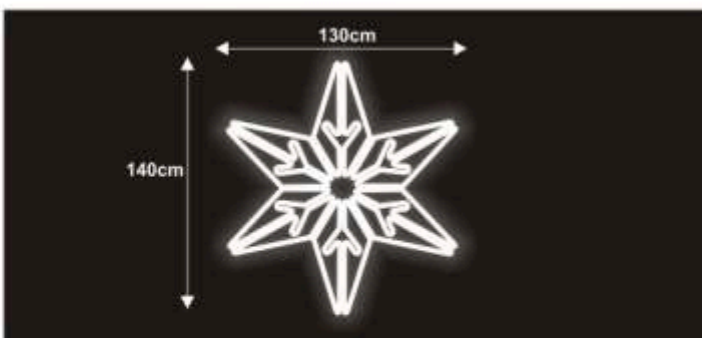

36036.21		36037.21
	150 x 145 cm 230V 45W 3,3 kg		150 x 150 cm 230V 45W 3,8 kg

	36062.01		36063.01
	140 x 130 cm 230V 67W 6,8 kg		140 x 140 cm 230V 67W 7,3 kg
	36062.02		36063.02
	140 x 130 cm 230V 67W 6,8 kg		140 x 140 cm 230V 67W 7,3 kg
	36062.03		36063.03
	140 x 130 cm 230V 67W 6,8 kg		140 x 140 cm 230V 67W 7,3 kg