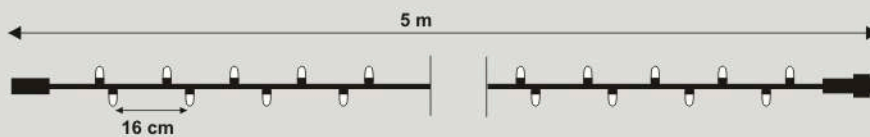

DECOLIGHT 2503

💡 x30

25030.71

💡 30
⚡ 230V 16W
📏 max.connection 20
⚖️ 0,7 kg
📏 cable