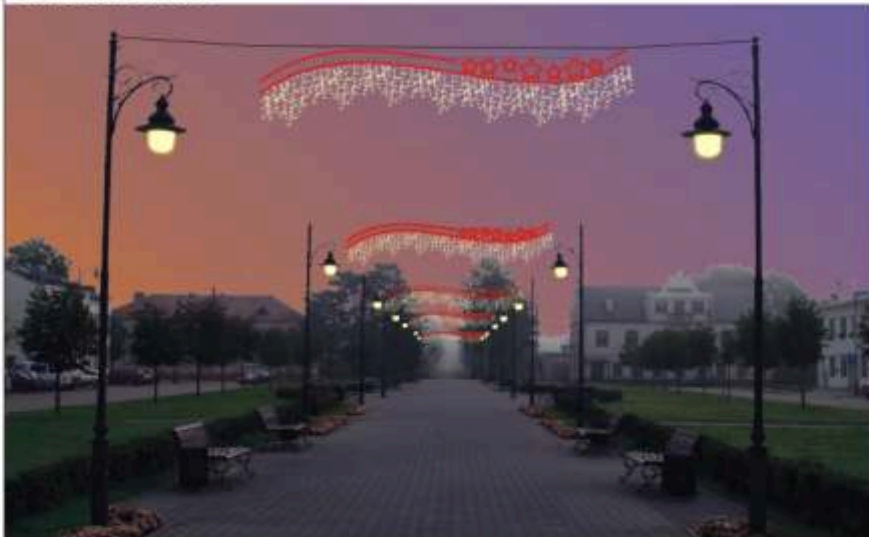

MAARDU 410

38161.02

85 x 410 cm
230V 49W
10,6 kg
cable

38165.02

85 x 410 cm
230V 49W
10,6 kg
cable