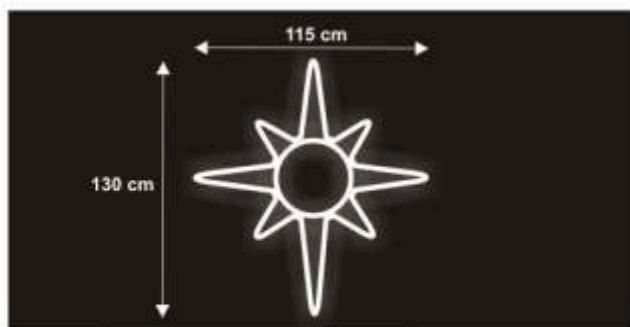

36200.02 130 x 115 cm 230V 24W 2,8 kg	36201.02 130 x 125 cm 230V 24W 3,3 kg
36200.03 130 x 115 cm 230V 24W 2,8 kg	36201.03 130 x 125 cm 230V 24W 3,3 kg
48200.01 130 x 115 cm 230V 116W 3,0 kg	48201.01 130 x 125 cm 230V 116W 3,5 kg