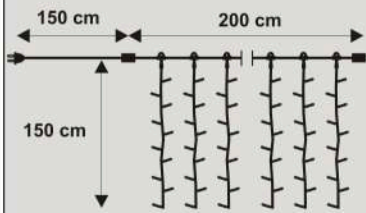

#### 27011.04

- 💡 228
- 🔌 12
- ⚡ 230V 92W
- 📏 max 10
- 🏠 2,6 kg
- 🔌 Cable