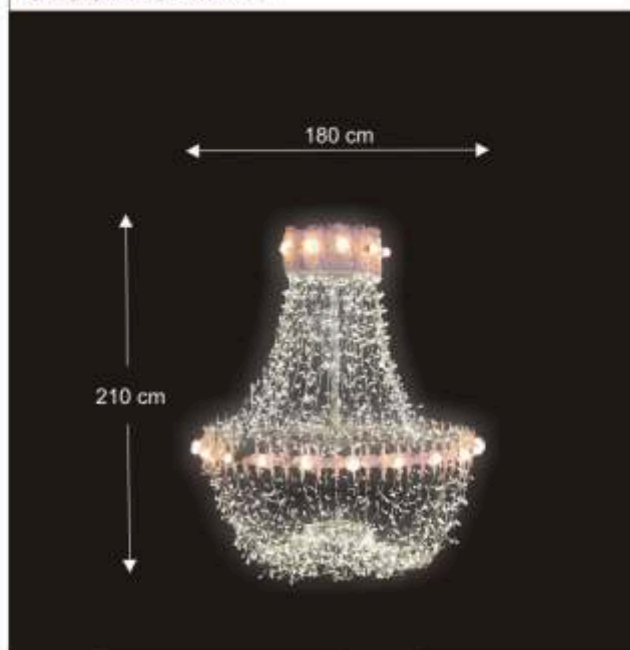

-  3D MOTIFS WITH DECOLIGHTS
-  3D AIHIOT DECOLIGHT VALOILLA
-  3D ДЕКОРАЦИИ С DECOLIGHTS

**STOCKHOLM 330**

**38991.02**

-  33
-  330 x 180 cm
-  230V 309W
-  34,0 kg
-   cable

**38992.02**

-  33
-  330 x 180 cm
-  230V 309W
-  34,0 kg
-   cable

**STOCKHOLM 210**

**38981.02**

-  33
-  210 x 180 cm
-  230V 309W
-  30,0 kg
-   cable

**38982.02**

-  33
-  210 x 180 cm
-  230V 309W
-  30,0 kg
-   cable