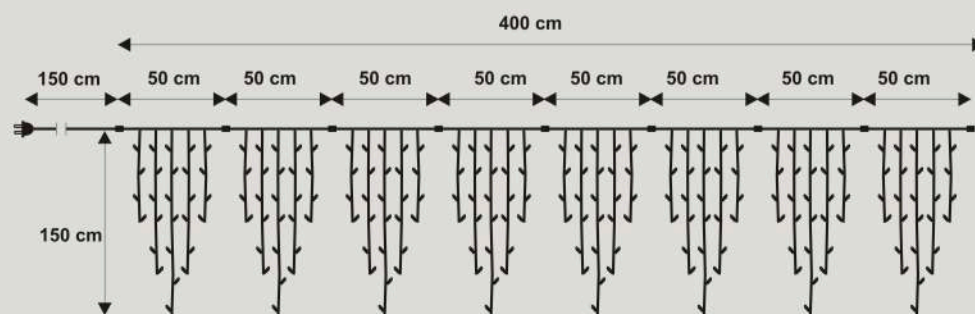

ICELIGHT 2755

27551.02

- 304
- 40
- 230V 130W
- max 4
- 2,5 kg
- cable