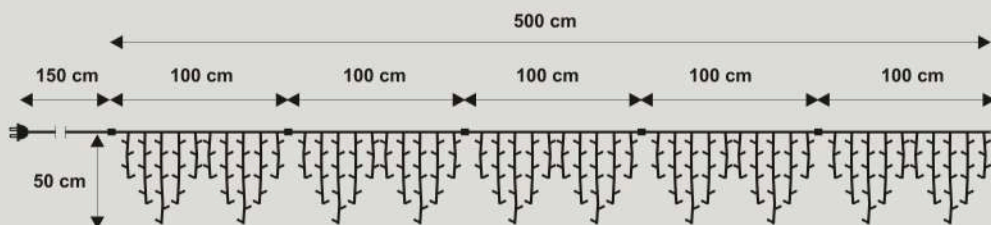

27531.02

- 190
- 50
- 230V 75W
- max 6
- 1,6 kg
- cable

27531.04

- 190
- 50
- 230V 75W
- max 6
- 1,6 kg
- cable