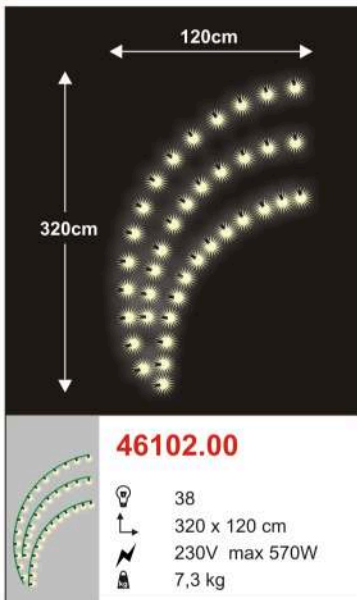

The package does not include attaching supplies. You can find the attaching supplies on page **122 - 123** of this catalogue.

The E-27 electric bulbs not included. For electric bulbs please see page **102 - 103** of the catalogue. Max allowable power of bulbs is 15W.

Paketti ei sisällä kiinnitys tarvikkoita. Sopiivat kiinnitykset löydätte luettelosta sivulta **122 - 123**.

Paketti ei sisällä E-27 lampuja. Sopiivat lamput löydätte luettelosta sivulta **102 - 103**. Käyttää maksimaalisesti 15W lampuja.

Крепления в комплект не входят. Выбор подходящих креплений в каталоге на стр. **122 - 123**.

E-27 лампочки в комплект не входят. Выбор подходящих лампочек в каталоге на стр. **102 - 103**. Допустимая мощность лампочек максимум 15W.