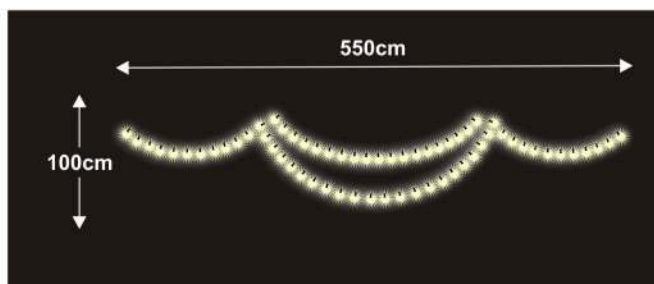

 MOTIFS WITH E-27 BULBS

 E-27 LAMPPUAIHIOT

 ДЕКОРАЦИИ С ЛАМПОЧКАМИ E-27

**46600.00**

 69  
 100 x 550 cm  
 230V max 1035W  
 9,3 kg

**46604.00**

 72  
 100 x 550 cm  
 230V max 1080W  
 9,9 kg

**46606.00**