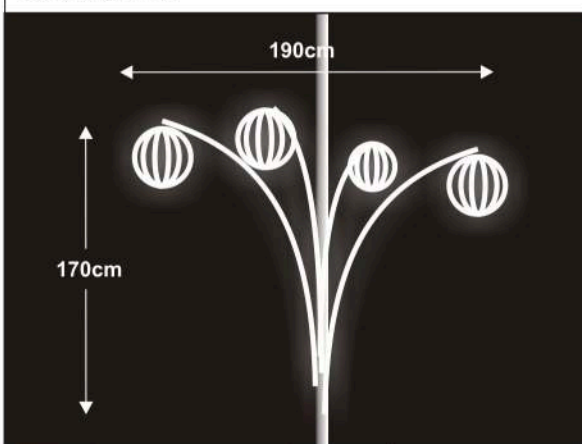

**35014.02**

150 x 190 cm  
230V 39W  
7,4 kg

**49014.05**

150 x 190 cm  
230V 198W  
7,7 kg

**GALAXY 32**

**35033.01**

170 x 190 cm  
230V 90W  
11,1 kg

**49033.01**