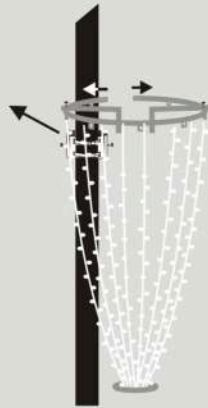

1.

Connecting a decoration to post  
Aihion kiinnitys pylvääseen  
Крепление декораций на столбы

2.

3.

1.

2.

**58001.50**

 0,6 kg