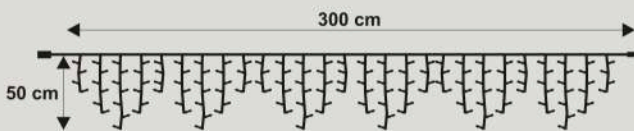

### FLASHING LED CURTAINLIGHT 3727

**37271.02**

- 1520 (228x flash)
- 20
- 230V 92W
- max 5
- 9,0kg
- 

**37272.02**

- 1520 (228x flash)
- 20
- 230V 92W
- max 5
- 9,0kg
-

**LED ICELIGHT 3756**

**37561.02**

-  108
-  30
-  230V 10W
-  max 20
-  1,0 kg
-  