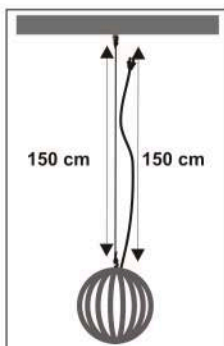

## CLASSIC BALL

**VENUS 40**  
(Ø 40cm)

**VENUS 80**  
(Ø 80cm)

**VENUS 120**  
(Ø 120cm)

 <p><b>47901.02</b></p> <p>200 230V 16 W 2,3 kg</p>    	 <p><b>47931.02</b></p> <p>400 230V 32 W 6,6 kg</p>    	 <p><b>47961.02</b></p> <p>800 230V 64 W 17,0 kg</p>    
 <p><b>47902.02</b></p> <p>200 230V 16 W 2,3 kg</p>    	 <p><b>47932.02</b></p> <p>400 230V 32 W 6,6 kg</p>    	 <p><b>47962.02</b></p> <p>800 230V 64 W 17,0 kg</p>    
 <p><b>47903.02</b></p> <p>200 230V 16 W 2,3 kg</p>    	 <p><b>47933.02</b></p> <p>400 230V 32 W 6,6 kg</p>    	 <p><b>47963.02</b></p> <p>800 230V 64 W 17,0 kg</p>    
 <p><b>47905.05</b></p> <p>200 230V 16 W 2,3 kg</p>    	 <p><b>47935.05</b></p> <p>400 230V 32 W 6,6 kg</p>    	 <p><b>47965.05</b></p> <p>800 230V 64 W 17,0 kg</p>    

## FLASHING BALL

**VENUS 45**  
(Ø 40cm)

**VENUS 85**  
(Ø 80cm)

**VENUS 125**  
(Ø 120cm)

 <p><b>47401.02</b></p> <p>240 (30x flash) 230V 19 W 2,3 kg</p>    	 <p><b>47431.02</b></p> <p>480 (60x flash) 230V 38 W 6,6 kg</p>    	 <p><b>47461.02</b></p> <p>960 (120x flash) 230V 76 W 17,0 kg</p>    
 <p><b>47402.02</b></p> <p>240 (30x flash) 230V 19 W 2,3 kg</p>    	 <p><b>47432.02</b></p> <p>480 (60x flash) 230V 38 W 6,6 kg</p>    	 <p><b>47462.02</b></p> <p>960 (120x flash) 230V 76 W 17,0 kg</p>    