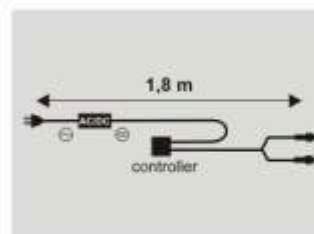

23500.71

0,5 kg
cable