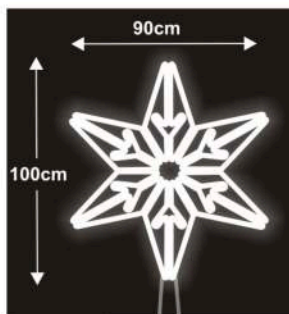

LED

145 x 100 cm  
230V 33W  
7,2 kg

**45852.01**

LED

145 x 100 cm  
230V 248W  
7,9 kg

**45865.01**

LED

110 x 110 cm  
230V 300W  
3,9 kg