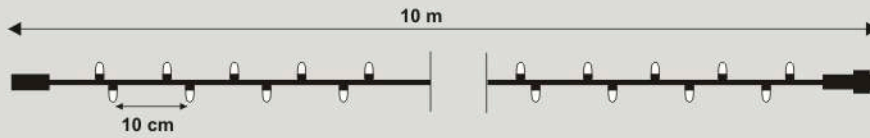

DECOLIGHT 2510

💡 x100

25101.01

💡 100
⚡ 230V 53W
📏 max.connection 10
⚖️ 1,5 kg
📏 cable