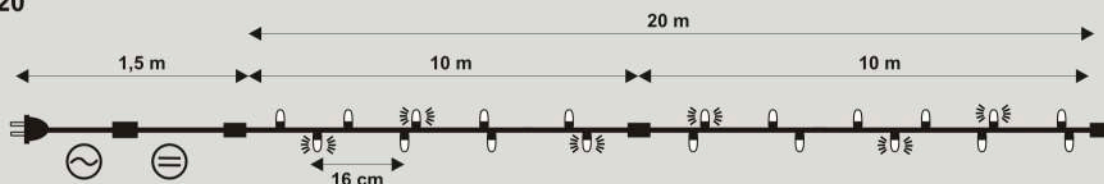

LED FLASHING DECOLIGHT 2331

LED x120

23311.02

120 (18x Flash)
230V 13,8W
max.connection 10
1,7 kg
cable