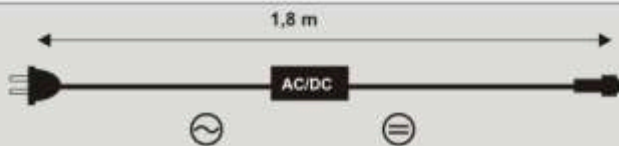

23000.02

230V max 460W
0,2 kg

23000.71

230V max 460W
0,2 kg

LED Decolight 2312 is a set of high-quality energy-efficient outdoor lights, primarily intended for the decoration of trees and shrubs.

A maximum of 10 sets of lights can be interconnected.

The start cable (art. 23000.02, 23000.71) is not included in the set; this must be ordered separately.

The product consists of two 10-metre segments that can be interchanged if necessary. Single lights cannot be changed.

LED Decolight 2312 on laadukas ja taloudellinen ulkovalo, joka on tarkoitettu lähinnä puiden ja pensaiden koristeluun.

Keskenään voi yhdistää jopa 10 valosettiä.

Start-johto (art. 23000.02, 23000.71) ei kuulu toimitukseen, se on tilattava erikseen.

Tuote koostuu kahdesta 10-metrisestä osasta, joita voi tarvittaessa vaihtaa. Yksittäisiä lamppeja ei voi vaihtaa.

LED Decolight 2312 - качественные и энергосберегающие уличные гирлянды, которые предназначены в первую очередь для украшения деревьев и кустов.

Вместе можно соединять до 10 комплектов гирлянд.

Стартовый провод (art. 23000.02, 23000.71) не входит в комплект, пожалуйста, заказывайте его отдельно.

Изделие состоит из двух 10метровых сегментов, которые при необходимости возможно заменить. Отдельные лампочки в этом изделии не подлежат замене.