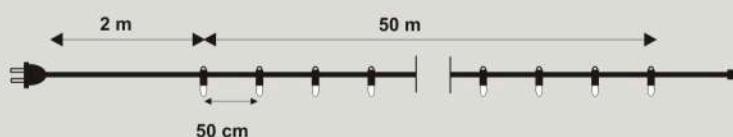

24101.04

- 100
- 230V 700W
- 7,0 kg