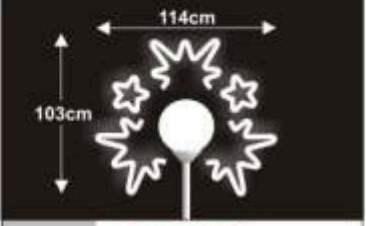

### SKYLINE 100

**48943.01**

- 103 x 114 cm
- 230V 132W
- 3,4 kg

**36943.01**

- 103 x 114 cm
- 230V 26W
- 3,0 kg