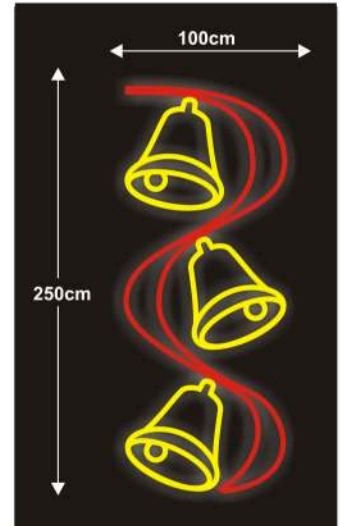

36264.12

LED

250 x 100 cm
230V 77W
11,0 kg

36264.65

250 x 100 cm
230V 77W
11,0 kg