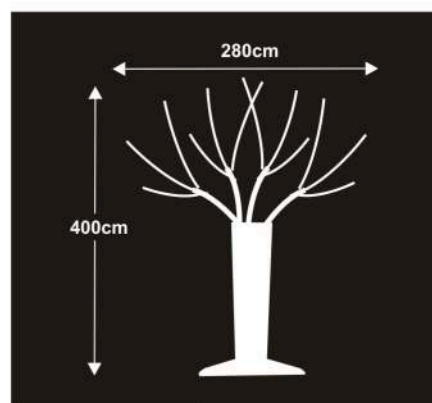

**73532.02**

 h 300 cm  
 230V 168W  
 40,0 kg  
 

**73533.02**

 h 300 cm  
 230V 168W  
 40,0 kg  
 

**73541.02**

 h 400 cm  
 230V 240W  
 60,0 kg  
 

**73542.02**

 h 400 cm  
 230V 240W  
 60,0 kg  
 