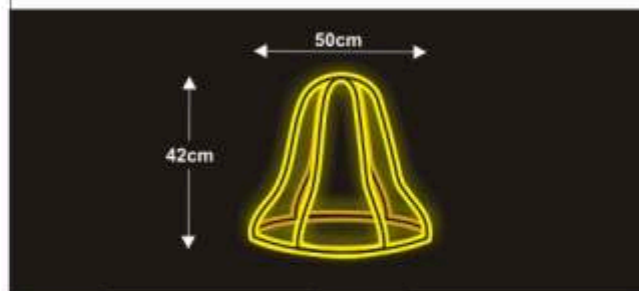

CARINA 40

49010.01

42 x 50 cm
230V 149W
4,5 kg

35010.02

42 x 50 cm
230V 29W
4,5 kg

49010.05

42 x 50 cm
230V 149W
4,5 kg

35010.05

42 x 50 cm
230V 29W
4,5 kg

49010.08

42 x 50 cm
230V 149W
4,5 kg

35010.06

42 x 50 cm
230V 29W
4,5 kg