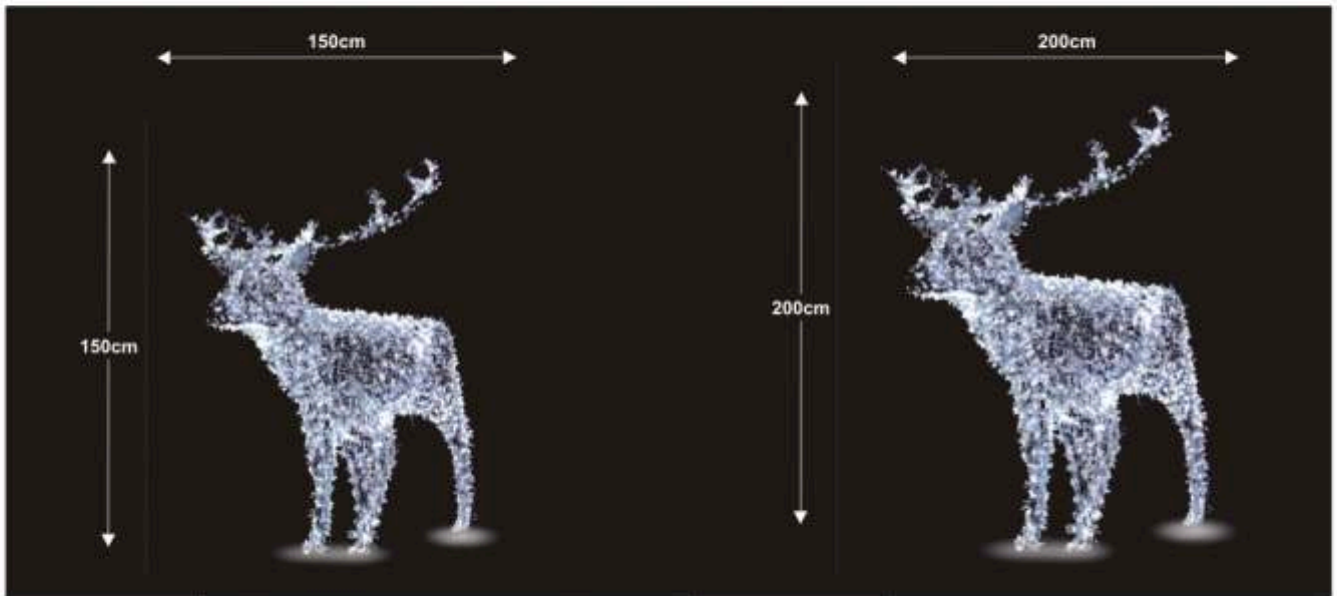

**73881.02**

 200 x 130 cm  
 230V 253W  
 35,5 kg  
 

**73882.02**

 200 x 130 cm  
 230V 253W  
 35,5 kg  
 

**73801.02**

 200 x 70 cm  
 230V 88W  
 34,0 kg  
 

**73811.02**

 300 x 105 cm  
 230V 242W  
 73,0 kg  
 