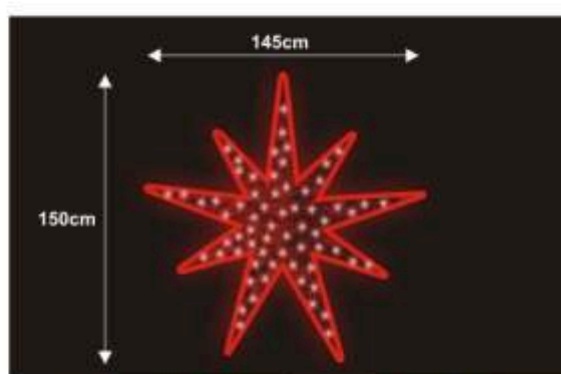

36036.55		36037.55
	150 x 145 cm 230V 45W 3,3 kg		150 x 150 cm 230V 45W 3,8 kg