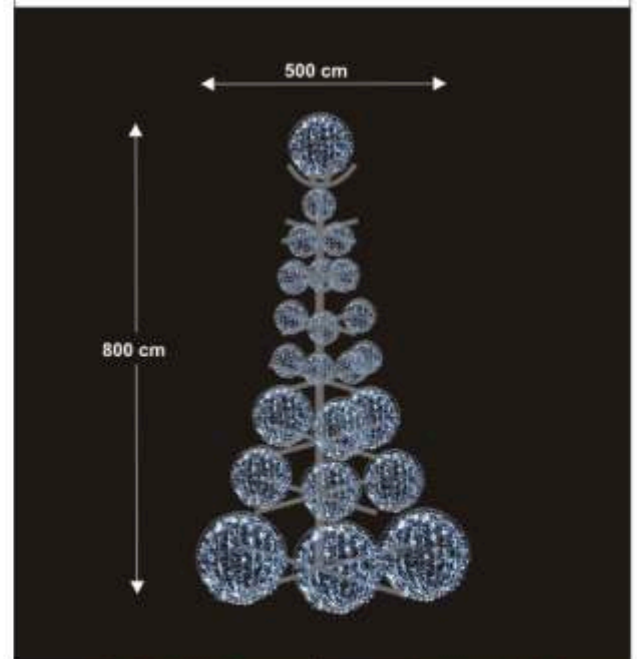

VENUS 800

	47021.02		47022.02
	11200 230V 896W 220 kg		11200 230V 896W 220 kg
	47020.02		47130.56
	11200 230V 896W 220 kg		11200 230V 896W 220 kg

	47041.02		47042.02
	13200 230V 1056W 260 kg		13200 230V 1056W 260 kg
	47040.02		47050.56
	13200 230V 1056W 260 kg		13200 230V 1056W 260 kg