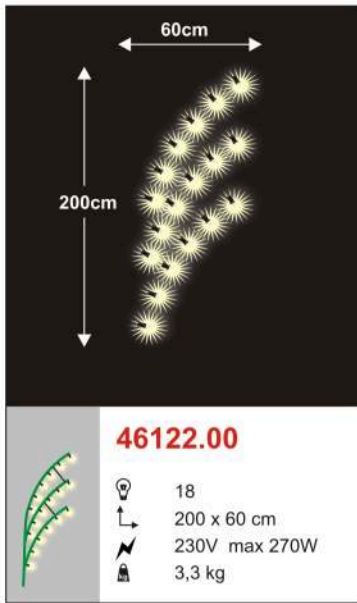

The package does not include attaching supplies. You can find the attaching supplies on page **122 - 123** of this catalogue.

The E-27 electric bulbs not included. For electric bulbs please see page **102 - 103** of the catalogue. Max allowable power of bulbs is 15W.

Paketti ei sisällä kiinnitys tarvikkoita. Sopiivat kiinnitykset löydätte luettelosta sivulta **122 - 123**.

Paketti ei sisällä E-27 lampuja. Sopiivat lamput löydätte luettelosta sivulta **102 - 103**. Käyttää maksimaalisesti 15W lampuja.

Крепления в комплект не входят. Выбор подходящих креплений в каталоге на стр. **122 - 123**.

E-27 лампочки в комплект не входят. Выбор подходящих лампочек в каталоге на стр. **102 - 103**. Допустимая мощность лампочек максимум 15W.