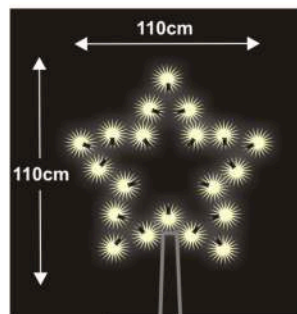

45865.01

LED

110 x 110 cm
230V 300W
3,9 kg