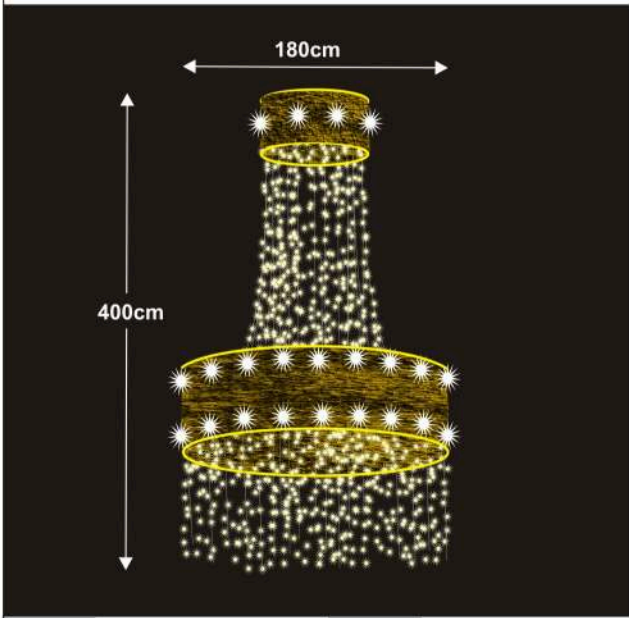

COPENHAGEN 400

	38911.02		38912.02
	37		37
	400 x 180 cm		400 x 180 cm
	230V 313W		230V 313W
	52,0 kg		52,0 kg