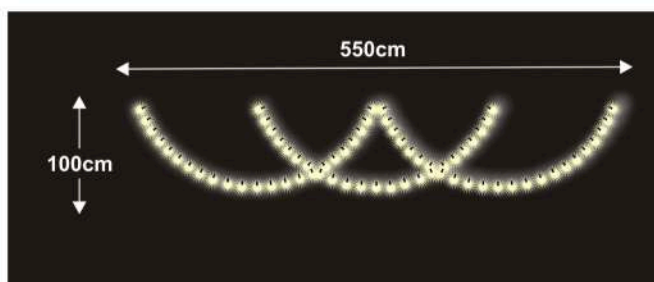

MOTIFS WITH E-27 BULBS

E-27 LAMPPUAIHIOT

ДЕКОРАЦИИ С ЛАМПОЧКАМИ E-27

46600.00

69
100 x 550 cm
230V max 1035W
9,3 kg