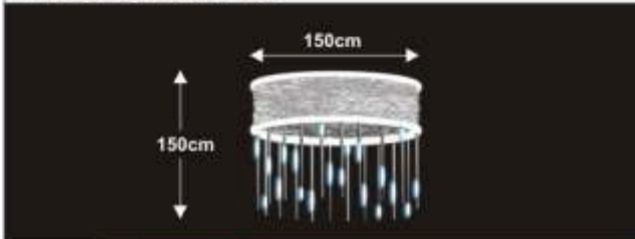

SNOWSTORM 150

26560.00

- 15 (100cm)
- 150 x 150 cm
- 230V 79W
- 26,0 kg