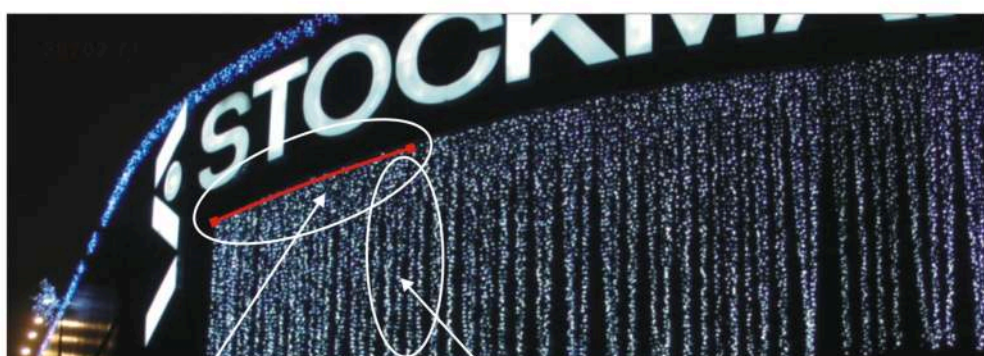

58702.71

23101.02