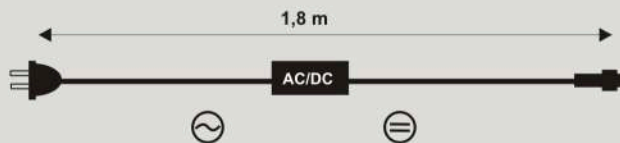

23000.02

230V max 460W
0,2 kg
cable

23000.71

230V max 460W
0,2 kg
cable

LED Decolight 2310 is a set of high-quality energy-efficient outdoor lights, primarily intended for use on garlands and decorations.

A maximum of 15 sets of lights can be interconnected.

The start cable (art. 23000.02, 23000.71) is not included in the set; this must be ordered separately.

Single lights cannot be changed.

LED Decolight 2310 on laadukas ja taloudellinen ulkovalo, joka on tarkoitettu lähinnä puiden ja pensaiden koristeluun.

Keskenään voi yhdistää jopa 15 valosettiä.

Start-johto (art. 23000.02, 23000.71) ei kuulu toimitukseen, se on tilattava erikseen.

Yksittäisiä lampuja ei voi vaihtaa.

LED Decolight 2310 - качественные и энергосберегающие уличные гирлянды, которые предназначены в первую очередь для использования на хвойных гирляндах и декорациях.

Вместе можно соединять до 15 комплектов гирлянд.

Стартовый провод (art. 23000.02, 23000.71) не входит в комплект, пожалуйста, заказывайте его отдельно.

Отдельные лампочки в этом изделии не подлежат замене.