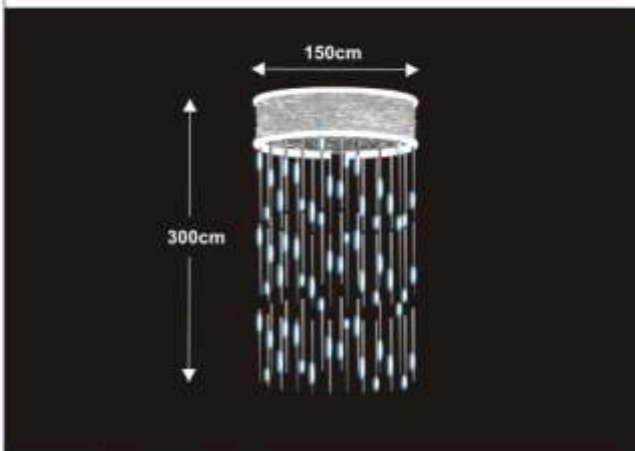

SNOWSTORM 300

26550.00

- 45 (100cm)
- 300 x 150 cm
- 230V 169W
- 55,0 kg