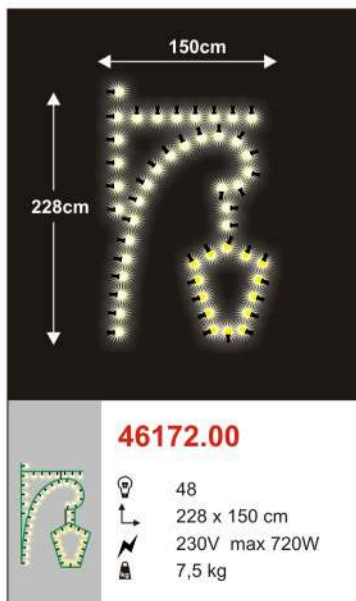

The package does not include attaching supplies. You can find the attaching supplies on page **122 - 123** of this catalogue.

The E-27 electric bulbs not included. For electric bulbs please see page **102 - 103** of the catalogue. Max allowable power of bulbs is 15W.

Paketti ei sisällä kiinnitys tarvikkoita. Sopiivat kiinnitykset löydätte luettelosta sivulta **122 - 123**.

Paketti ei sisällä E-27 lampuja. Sopiivat lamput löydätte luettelosta sivulta **102 - 103**. Käyttää maksimaalisesti 15W lampuja.

Крепления в комплект не входят. Выбор подходящих креплений в каталоге на стр. **122 - 123**.

E-27 лампочки в комплект не входят. Выбор подходящих лампочек в каталоге на стр. **102 - 103**. Допустимая мощность лампочек максимум 15W.