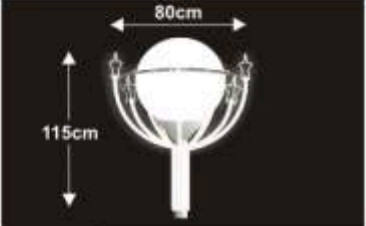

STARS 100

36941.01

- 115 x 80 cm
- 230V 76W
- 5,0 kg

36941.05

- 115 x 80 cm
- 230V 76W
- 5,0 kg