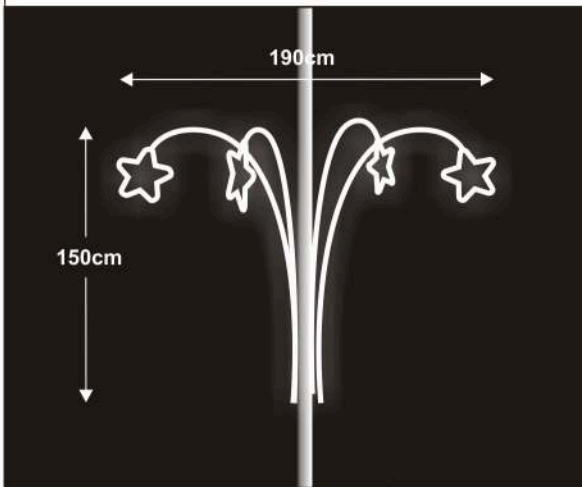

42 x 50 cm  
230V 149W  
4,5 kg

**35010.06**

42 x 50 cm  
230V 29W  
4,5 kg

**COMET 150**

**35014.01**

150 x 190 cm  
230V 39W  
7,4 kg

**49014.01**

150 x 190 cm  
230V 198W  
7,7 kg