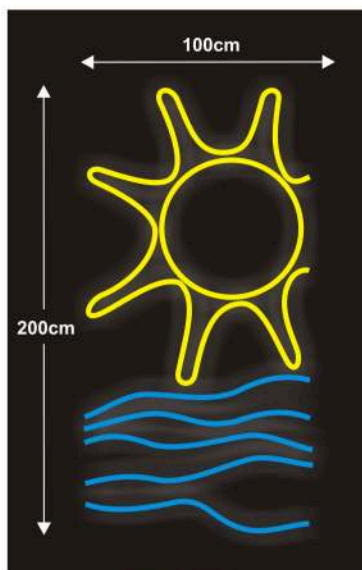

**36012.00** FLASH

LED

170 x 100 cm  
230V 71W  
19,9 kg

**36013.00**

LED

170 x 100 cm  
230V 68W  
19,9 kg

**36530.36**

LED