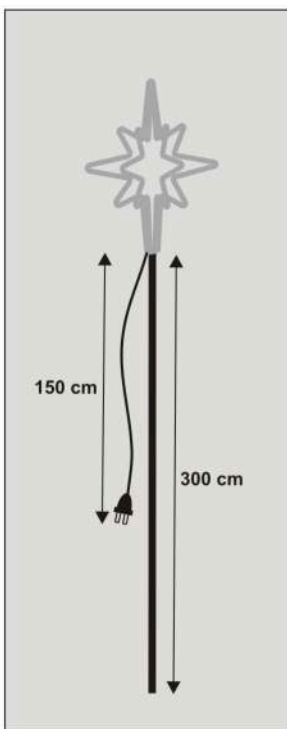

45865.01

LED

110 x 110 cm
230V 300W
3,9 kg