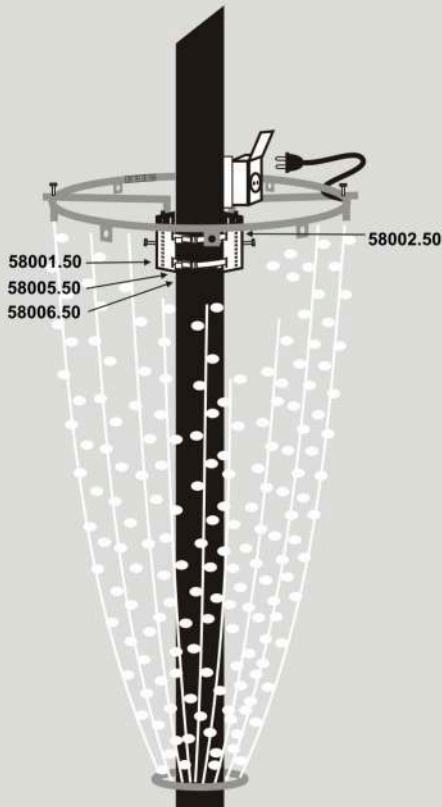

Connecting a decoration to post
Aihion kiinnitys pylvääseen
Крепление декораций на столбы

2.

3.

1.