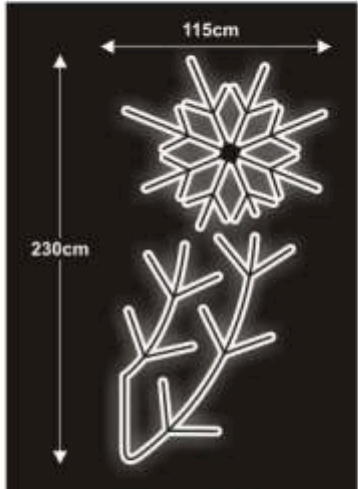

36290.02	230 x 115 cm 230V 86W 13,0 kg
	48290.01	230 x 115 cm 230V 445W 13,4 kg