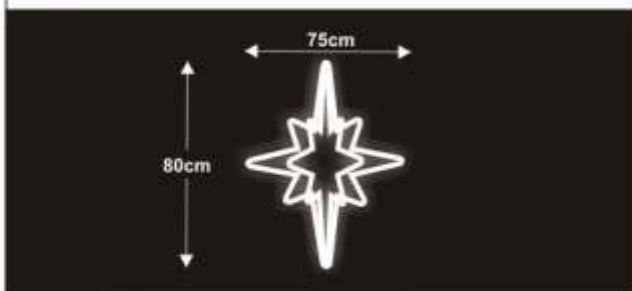

FIGURES WITH ROPELIGHT

NORTHSTAR 80

49007.01

80 x 75 cm
230V 215W
4,5 kg

35007.01

80 x 75 cm
230V 42W
4,5 kg

49007.02

80 x 75 cm
230V 215W
4,5 kg

35007.02

80 x 75 cm
230V 42W
4,5 kg

49007.03

80 x 75 cm
230V 215W
4,5 kg

35007.03

80 x 75 cm
230V 42W
4,5 kg