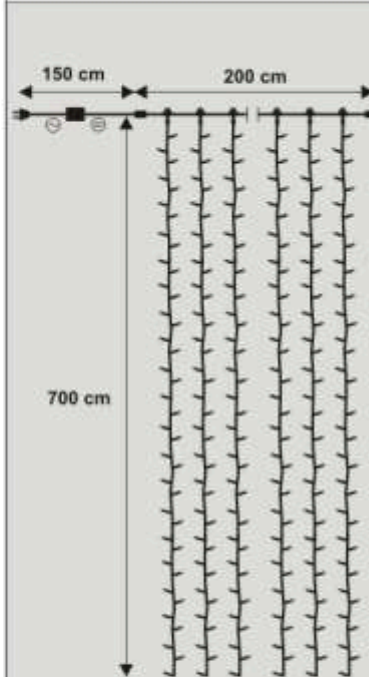

LED CURTAINLIGHT 3717

37171.02

- 1520
- 20
- 230V 92W
- max 3
- 8,5kg
- Cable

37172.02

- 1520
- 20
- 230V 92W
- max 3
- 8,5kg
- Cable

37173.02

- 1520
- 20
- 230V 92W
- max 3
- 8,5kg
- Cable