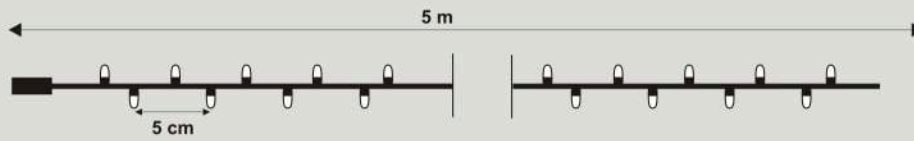

LED DECOLIGHT 2310

LED x100

23101.02

100
230V 8,0W
max.connection 15
0,9 kg
cable