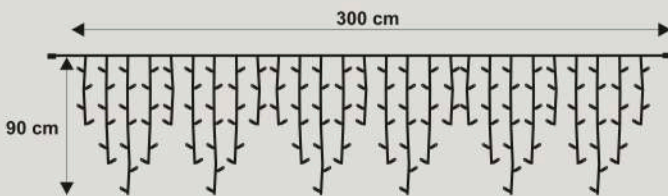

37581.02

- 174
- 30
- 230V 14W
- max 20
- 1,8 kg
- cable

37582.02

- 174
- 30
- 230V 14W
- max 20
- 1,8 kg
- cable

37583.02

- 174
- 30
- 230V 14W
- max 20
- 1,8 kg
- cable

37585.02

- 174
- 30
- 230V 14W
- max 20
- 1,8 kg
- cable

The start cable (art. 23000.02) is not included in the set; this must be ordered separately.

Start-johto (art. 23000.02) ei kuulu toimitukseen, se on tilattava erikseen.

Стартовый провод (art. 23000.02) не входит в комплект, пожалуйста, заказывайте его отдельно.