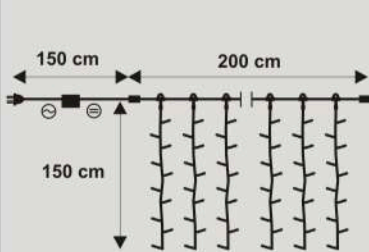

LED CURTAINLIGHT 3711

37111.02

- 300
- 20
- 230V 46W
- max 5
- 3,0 kg

37112.02

- 300
- 20
- 230V 46W
- max 5
- 3,0 kg

37113.02

- 300
- 20
- 230V 46W
- max 5
- 3,0 kg