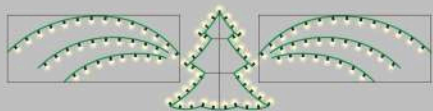

 63  
 100 x 550 cm  
 230V max 945W  
 8,8 kg

**46602.00**

 81  
 100 x 550 cm  
 230V max 1215W  
 11,4 kg

**46620.00**

-  66
-  105 x 730 cm
-  230V max 990W
-  17,7 kg

**46617.04**

-  99
-  160 x 680 cm
-  230V max 1485W
-  24,0 kg