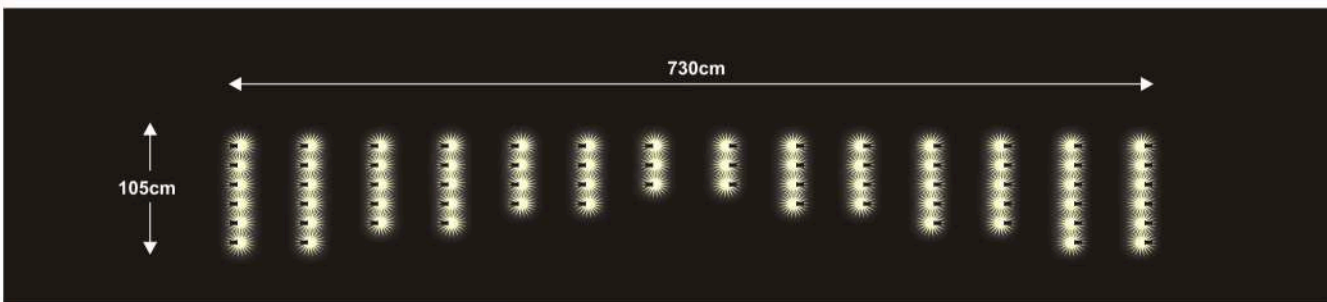

46620.00

- 66
- 105 x 730 cm
- 230V max 990W
- 17,7 kg