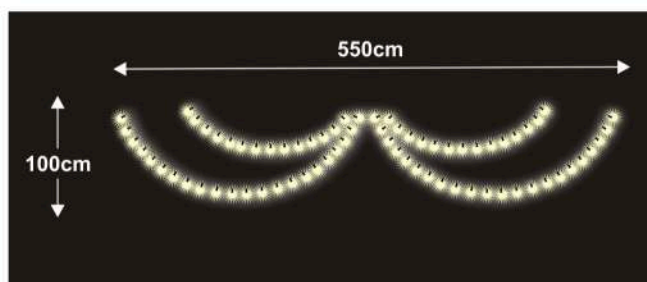

 MOTIFS WITH E-27 BULBS

 E-27 LAMPPUAIHIOT

 ДЕКОРАЦИИ С ЛАМПОЧКАМИ E-27

**46600.00**

 69  
 100 x 550 cm  
 230V max 1035W  
 9,3 kg

**46604.00**

 72  
 100 x 550 cm  
 230V max 1080W  
 9,9 kg

**46606.00**