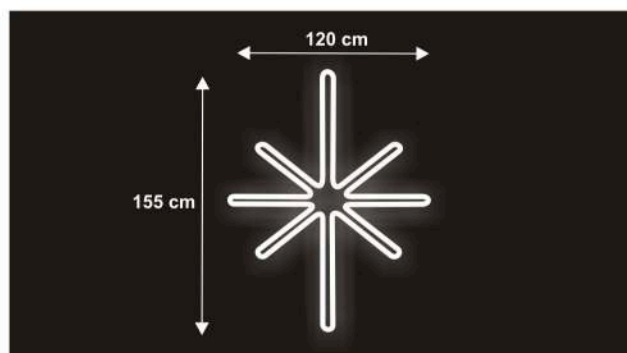

36052.02 100 x 80 cm 230V 19W 2,3 kg	 	36053.02 100 x 100 cm 230V 19W 2,8 kg
 	36052.03 100 x 80 cm 230V 19W 2,3 kg	 	36053.03 100 x 100 cm 230V 19W 2,8 kg
 	48052.01 100 x 80 cm 230V 99W 2,4 kg	 	48053.01 100 x 100 cm 230V 99W 2,9 kg

 	36050.02 155 x 120 cm 230V 29W 3,3 kg	 	36051.02 155 x 130 cm 230V 29W 3,8 kg
 	36050.03 155 x 120 cm 230V 29W 3,3 kg	 	36051.03 155 x 130 cm 230V 29W 3,8 kg
 	48050.01 155 x 120 cm 230V 148W 3,4 kg	 	48051.01 155 x 130 cm 230V 148W 3,9 kg