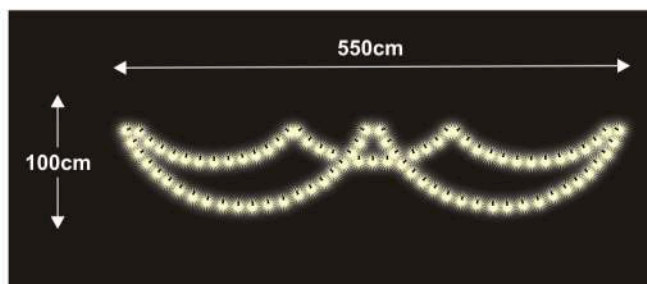

46602.00

81
100 x 550 cm
230V max 1215W
11,4 kg