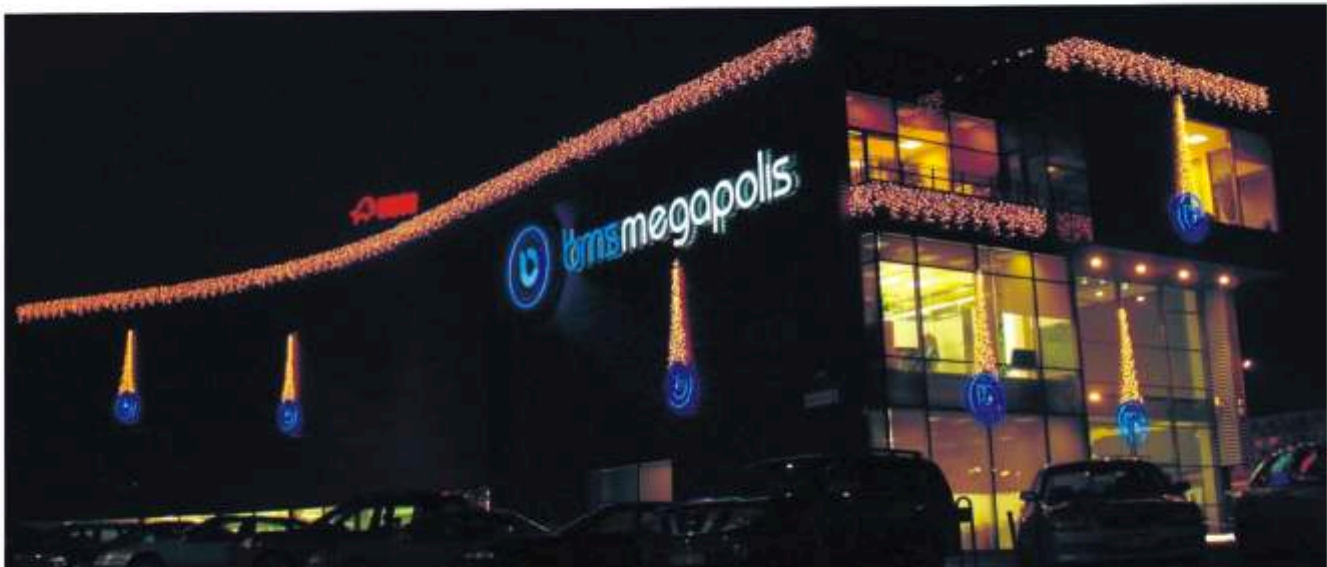

KING LITE

	27801.02 228 12 230V 92W - max 10 1,9kg - cable		27811.02 114 12 230V 44W - max 15 1,0kg - cable

ICELIGHT 2752

	27521.04 304 40 230V 130W - max 4 2,5kg - cable

TWINKLE ICELIGHT 2766

	27661.02 152 40 230V 74W 0,9 kg - cable