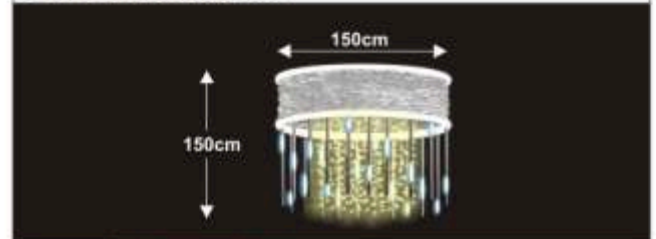

SNOWSTORM 160

26565.02

- 15 (100cm)
- 150 x 150 cm
- 230V 171W
- 33,0 kg