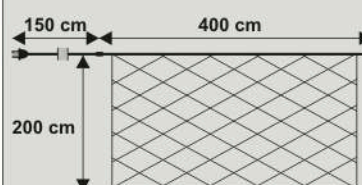

29002.02

- 648
- 230V 230W
- max 4
- 4,0kg
- cable

29002.04

- 648
- 230V 230W
- max 4
- 4,0kg
- cable