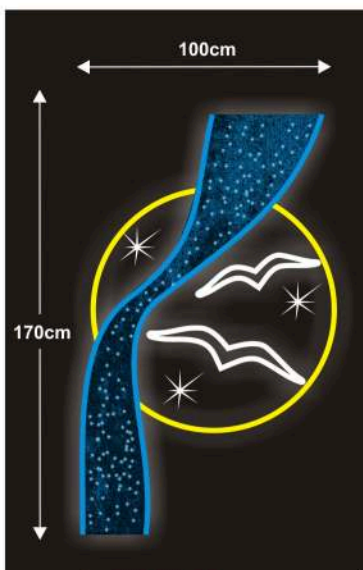

36012.00 FLASH

LED

170 x 100 cm
230V 71W
19,9 kg

36013.00

LED

170 x 100 cm
230V 68W
19,9 kg