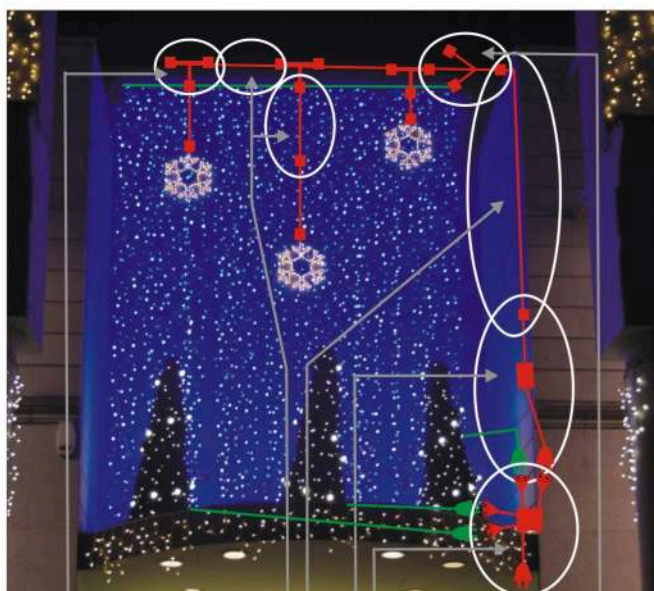

58700.71

58710.71

58740.71

58760.71 58761.71

58747.71

23000.71