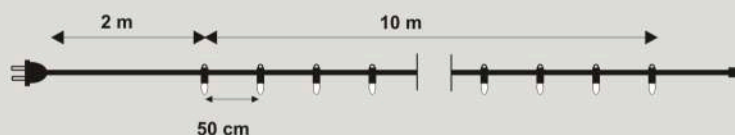

34021.71

20
230V 10W
max.connection 5
1,5 kg
cable

34022.71

20
230V 10W
max.connection 5
1,5 kg
cable

34023.71

20
230V 10W
max.connection 5
1,5 kg
cable

34024.71

20
230V 10W
max.connection 5
1,5 kg
cable

34025.71

20
230V 10W
max.connection 5
1,5 kg
cable

34026.71

20
230V 10W
max.connection 5
1,5 kg
cable

🇬🇧 SPARE LAMPS

🇫🇮 VARU LAMPUT

🇷🇺 ЗАПАСНЫЕ ЛАМПОЧКИ

34001.01 LED 12V 0,5W

34001.02 LED 12V 0,5W

34001.03 LED 12V 0,5W

34001.04 LED 12V 0,5W

34001.05 LED 12V 0,5W

34001.06 LED 12V 0,5W