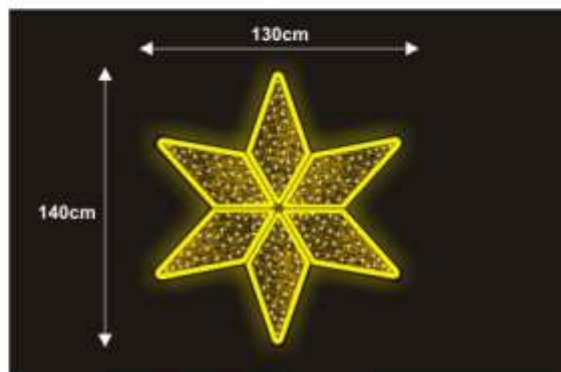

36064.66		36065.66
	140 x 130 cm 230V 45W 7,2 kg		140 x 140 cm 230V 45W 7,7 kg