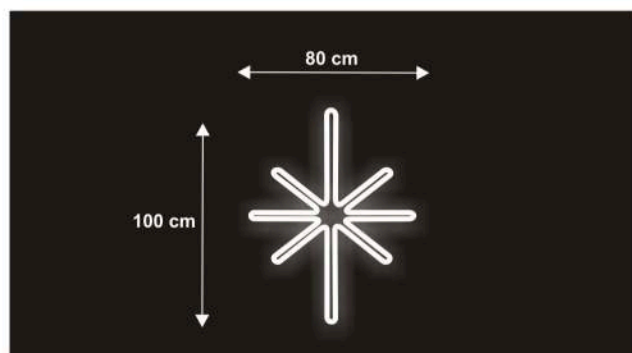

36052.02 100 x 80 cm 230V 19W 2,3 kg	 	36053.02 100 x 100 cm 230V 19W 2,8 kg
 	36052.03 100 x 80 cm 230V 19W 2,3 kg	 	36053.03 100 x 100 cm 230V 19W 2,8 kg
 	48052.01 100 x 80 cm 230V 99W 2,4 kg	 	48053.01 100 x 100 cm 230V 99W 2,9 kg

 	36050.02 155 x 120 cm 230V 29W 3,3 kg	 	36051.02 155 x 130 cm 230V 29W 3,8 kg
 	36050.03 155 x 120 cm 230V 29W 3,3 kg	 	36051.03 155 x 130 cm 230V 29W 3,8 kg
 	48050.01 155 x 120 cm 230V 148W 3,4 kg	 	48051.01 155 x 130 cm 230V 148W 3,9 kg