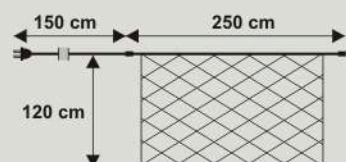

NETLIGHT

29001.04

- 406
- 230V 170W
- max 5
- 2,5kg
- cable