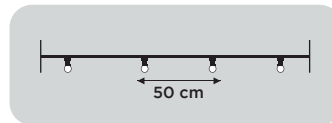

E27

22050.04

- 50 cm cap step
- 230V max 2000W
- 18,6 kg / 100 m
- max 200
- IP44

B22

22450.04

- 50 cm cap step
- 230V max 2000W
- 22,3 kg / 100 m
- max 200
- IP44

E27 / B22 COMPONENTS

E27 SOCKET

22327.71

- 230V max 40W
- 0,025 kg
- IP44

B22 SOCKET

22322.71

- 230V max 40W
- 0,044 kg
- IP44

ENDCAP WITH HOOK

22381.71

- 0,1 kg