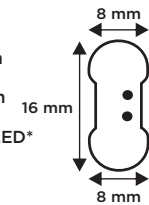

LED NEON FLEX MINI Double Sided

28003.02

- 230V 6W/m
- 13 kg / 50 m
- SMD 2835 LED*
- 50 m
- 100 cm
- 0,83 cm, 120 LED/m

*Different color LEDs available upon request.