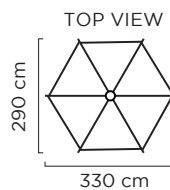

 500 x 255 x 255 cm

 23,6 kg

Milena Simple 200
Sasha 300 / Milena 300 / Milena Simple 300
Sasha 500 / Milena 500

SASHA 800

80080.91

Steel pole
with steel sixleg

 785 x 330 x 290 cm

 144,5 kg