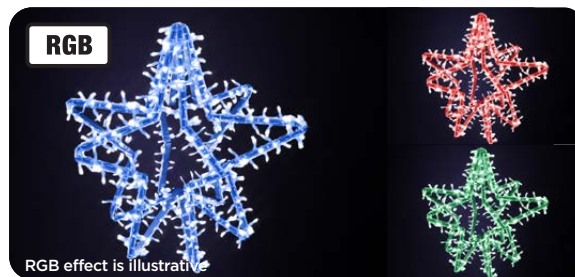

MANHATTAN 100

39817.00

- 100 x 100 x 100 cm
- 230V 90W
- 6,4 kg
- RGB LED

39817.01

- 230V 23W
- 6,4 kg
- Cold white LED

39817.02

- 230V 23W
- 6,4 kg
- Warm white LED

ARDIS TOPPER 100