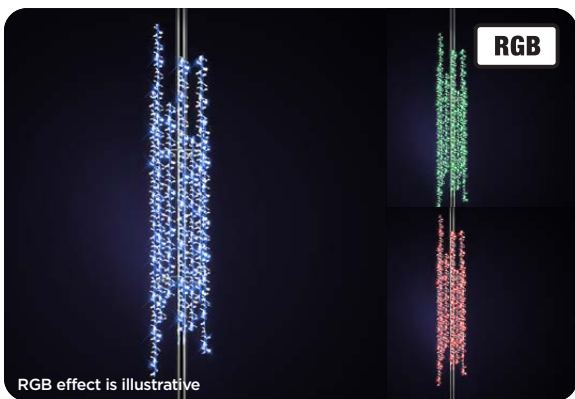

PHANTOM 290

FOR POLE

36483.00

-  260 x 45 x 45 cm
-  230V 126W
-  8,8 kg
-  RGB LED

36483.01F

-  260 x 45 x 45 cm
-  230V 32W
-  8,8 kg
-  Cold white LED
-  Cold white FLASH

36483.02F

-  260 x 45 x 45 cm
-  230V 32W
-  8,8 kg
-  Warm white LED
-  Cold white FLASH