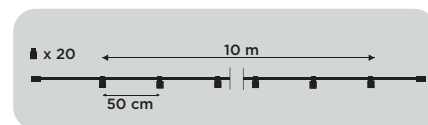

E27

22056.71

- 50 cm cap step
- 230V max 2000W
- 1,9 kg
- max 500
- IP67