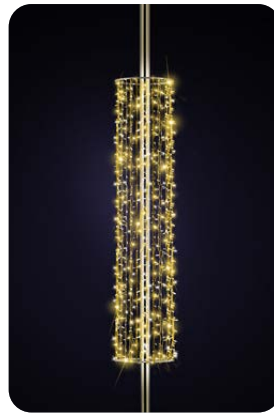

TALLINN 300

FOR POLE

38522.01

- 300 x 60 x 60 cm
- 230V 23W
- 6,3 kg
- Cold white LED

38522.02

- 300 x 60 x 60 cm
- 230V 23W
- 6,3 kg
- Warm white LED

38522.01F

- Cold white FLASH

38522.02F

- Cold white FLASH