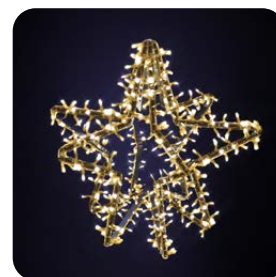

MANHATTAN 100

39817.00

- 100 x 100 x 100 cm
- 230V 90W
- 6,4 kg
- RGB LED

39817.01

- 230V 23W
- 6,4 kg
- Cold white LED

39817.02

- 230V 23W
- 6,4 kg
- Warm white LED

ARDIS TOPPER 100