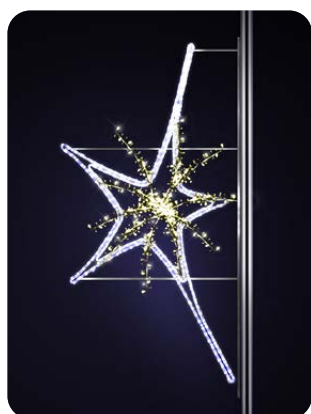

36060.01

87 x 74 cm

3,6 kg

36060.02

87 x 74 cm

3,6 kg

STREET DECORATIONS

ARIES 160