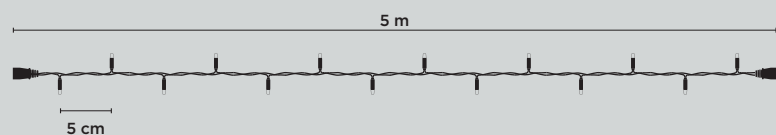

RGB DECOLIGHT 20 m, 120 LEDs

230V IP67

19227.00

- 20 m
- 230V 18W
- 1,5 kg
- 120 RGB LED
- Black cable
- max 12
- IP67

OUTDOOR STRINGLIGHTS 230V

RGB DECOLIGHT 5 m, 100 LEDs

19202.00

- 5 m
- 230V 18W
- 0,6 kg
- 100 RGB LED
- White cable
- max 15
- IP67