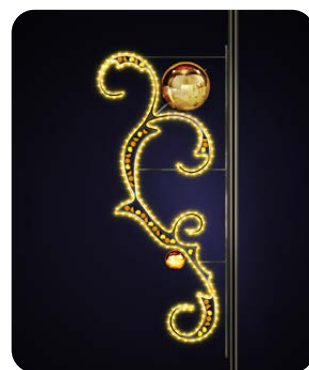

DOLCE 100

FOR POLE

36407.01S

-  107 x 75 cm
-  230V 24W
-  3,8 kg
-  Cold white LED
-  Silver bauble

36407.02G

-  107 x 75 cm
-  230V 24W
-  3,8 kg
-  Warm white LED
-  Golden bauble

CHIANTI 170

FOR POLE