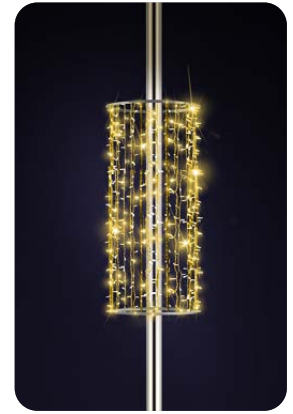

⚡ FLASH Cold white FLASH

TALLINN 150

FOR POLE

38502.01

-  150 x 60 x 60 cm
-  230V 23W
-  4,3 kg
-  Cold white LED

38502.02

-  150 x 60 x 60 cm
-  230V 23W
-  4,3 kg
-  Warm white LED

38502.01F