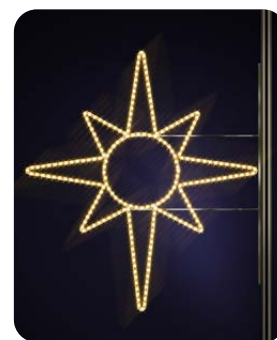

36430.01

- 110 x 120 cm
- 2,7 kg

36430.02

- 110 x 120 cm
- 2,7 kg

NORTH STAR 130

FOR POLE

36201.01

-  130 x 125 cm
-  230V 24W
-  3,1 kg
-  Cold white LED