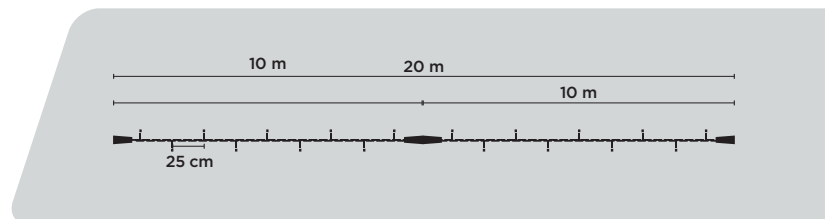

23371.71FF

-  20 m
-  230V 4,6W
-  1,4 kg
-  80 cold white LED
-  Black cable
-  max 10
-  IP67

MEGA DECOLIGHT 10 m, 20 LEDs

230V IP67

20232.71

-  10 m
-  230V 2,8W
-  0,75 kg
-  20 warm white LED
-  Black cable
-  max 20
-  IP67