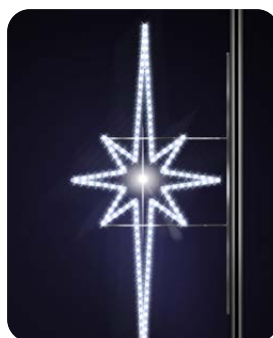

FOR WALL

FOR ROPE

36052.01

-  100 x 80 cm
-  2,9 kg

36052.02

-  100 x 80 cm
-  2,9 kg

AEGNA 200

FOR POLE