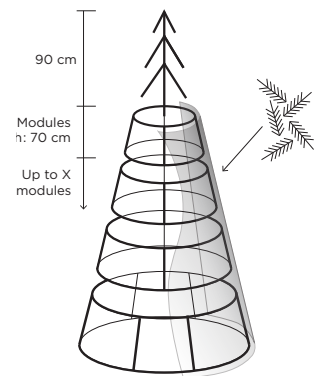

PREMIUM 860

92877.04

-  860x 325 cm
frame: 770 x 295 cm
-  11 segments
-  260 branches
-  572,8 kg

PREMIUM 1280

92883.04

-  1280 x 470 cm
frame: 1190 x 440 cm
-  17 segments
-  594 branches
-  1121,8 kg

PREMIUM 650