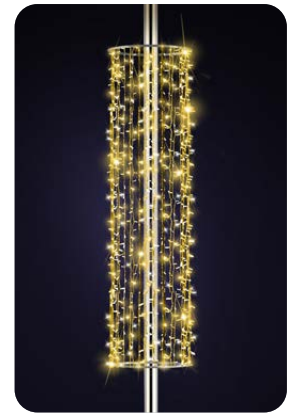

38522.02

-  300 x 60 x 60 cm
-  230V 23W
-  6,3 kg
-  Warm white LED

38522.01F

-  Cold white FLASH

38522.02F

-  Cold white FLASH

TALLINN 500

FOR POLE