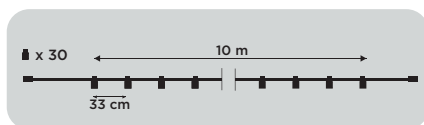

ROUND RUBBER CABLE CONNECTIBLE E27 / B22

230V IP44

E27

22038.71

- 33 cm cap step
- 230V max 2000W
- 2,4 kg
- max 600
- IP67