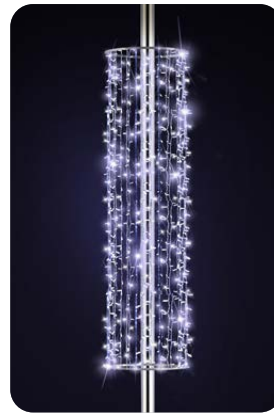

38522.02

-  300 x 60 x 60 cm
-  230V 23W
-  6,3 kg
-  Warm white LED

38522.01F

-  Cold white FLASH

38522.02F

-  Cold white FLASH

TALLINN 500

FOR POLE