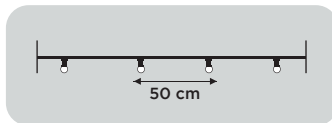

E27

22050.04

- 50 cm cap step
- 230V max 2000W
- 18,6 kg / 100 m
- max 200
- IP44

B22

22450.04

- 50 cm cap step
- 230V max 2000W
- 22,3 kg / 100 m
- max 200
- IP44

E27 / B22 COMPONENTS

E27 SOCKET

22327.71

- 230V max 40W
- 0,025 kg
- IP44

B22 SOCKET

22322.71

- 230V max 40W
- 0,044 kg
- IP44

ENDCAP WITH HOOK

22381.71

- 0,1 kg