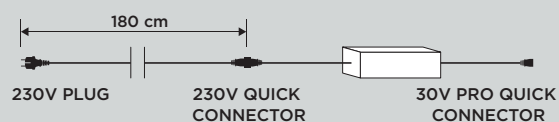

ACCESSORIES: TRANSFORMER FOR 30V PRODUCTS

12194.91

- 230V max 120W
- 0,8 kg
- Black cable
- IP67

12195.91

- 230V max 60W
- 0,53 kg
- Black cable
- IP67

12196.91

- 230V max 25W
- 0,45 kg
- Black cable
- IP67