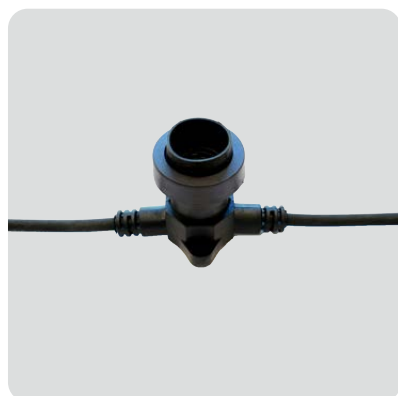

FLAT RUBBER CABLE

22370.04

- 2 x 1.5 mm²
- 230V max 3500W
- 13,5 kg / 100 m
- 100 m
- Green cable

Different lamp spacing available upon request

ROUND RUBBER CABLE CONNECTIBLE E27 / B22

230V IP44

E27

22038.71