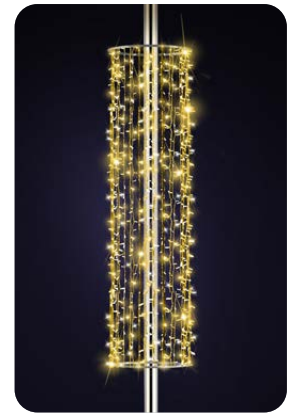

TALLINN 500

FOR POLE

38602.01

- 500 x 120 x 120 cm
- 230V 92W
- 19,6 kg
- Cold white LED

38602.02

- 500 x 120 x 120 cm
- 230V 92W
- 19,6 kg
- Warm white LED

38602.01F

- Cold white FLASH

38602.02F

- Cold white FLASH