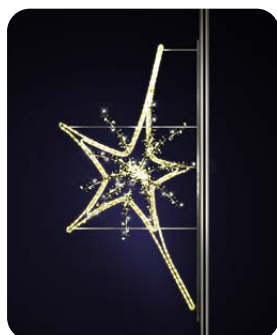

36060.01

87 x 74 cm

3,6 kg

36060.02

87 x 74 cm

3,6 kg

STREET DECORATIONS

ARIES 160