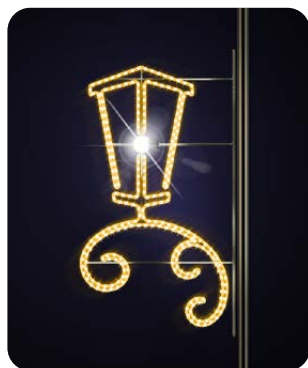

36049.01

- 260 x 100 cm
- 230V 34W
- 4,6 kg
- Cold white LED

36049.02

- 260 x 100 cm
- 230V 34W
- 4,6 kg
- Warm white LED

STREET DECORATIONS

PARIE 185

FOR POLE

36500.01