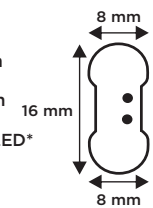

LED NEON FLEX MINI Double Sided

28003.02

- 230V 6W/m
- 13 kg / 50 m
- SMD 2835 LED*
- 50 m
- 100 cm
- 0,83 cm, 120 LED/m

*Different color LEDs available upon request.