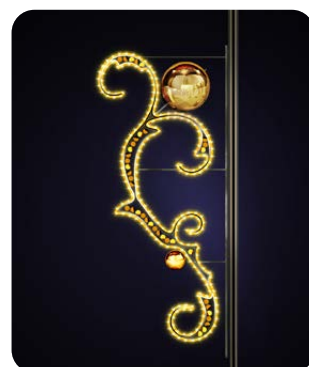

DOLCE 100

FOR POLE

36407.01S

- 107 x 75 cm
- 230V 24W
- 3,8 kg
- Cold white LED
- Silver bauble

36407.02G

- 107 x 75 cm
- 230V 24W
- 3,8 kg
- Warm white LED
- Golden bauble

CHIANTI 170

FOR POLE