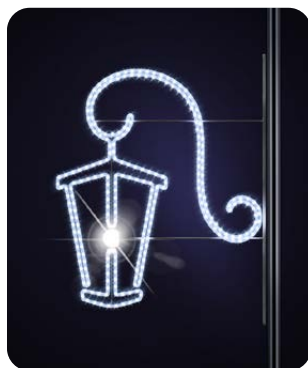

MONI 150

FOR POLE

36573.01

- 150 x 135 cm
- 230V 50W
- 5,8 kg
- Cold white E27 lamp
- Cold white LED

36573.02

- 150 x 135 cm
- 230V 50W
- 5,8 kg
- Cold white E27 lamp
- Warm white LED