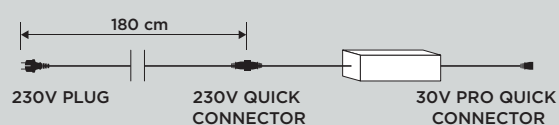

ACCESSORIES: TRANSFORMER FOR 30V PRODUCTS

12194.91

- 230V max 120W
- 0,8 kg
- Black cable
- IP67

12195.91

- 230V max 60W
- 0,53 kg
- Black cable
- IP67

12196.91

- 230V max 25W
- 0,45 kg
- Black cable
- IP67