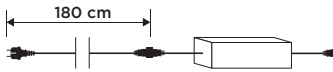

TRANSFORMERS FOR 30V PRODUCTS

12194.91
230V max 120W
0,8 kg
Black cable
IP67

12195.91
230V max 60W
0,53 kg
Black cable
IP67

12196.91
230V max 25W
0,45 kg
Black cable
IP67