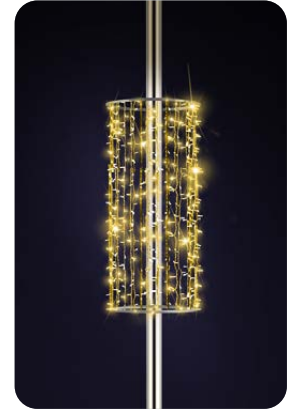

-  460 x 120 x 120 cm
-  230V 92W
-  17,7 kg
-  Warm white LED

38612.01F

-  Cold white FLASH

38612.02F

-  Cold white FLASH

FOR POLE

TALLINN 150

38502.01