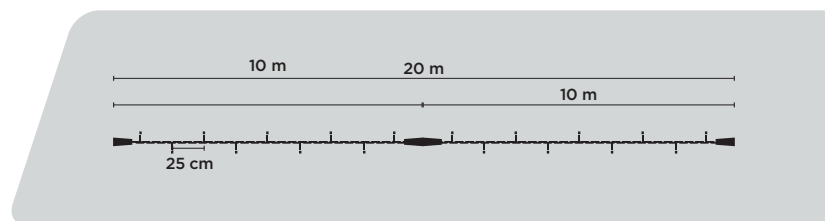

23371.71FF

- 20 m
- 230V 4,6W
- 1,4 kg
- 80 cold white LED
- Black cable
- max 10
- IP67