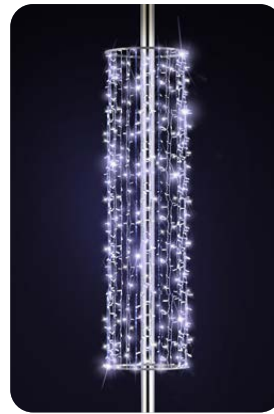

TALLINN 500

FOR POLE

38602.01

- 500 x 120 x 120 cm
- 230V 92W
- 19,6 kg
- Cold white LED

38602.02

- 500 x 120 x 120 cm
- 230V 92W
- 19,6 kg
- Warm white LED

38602.01F

- Cold white FLASH

38602.02F

- Cold white FLASH