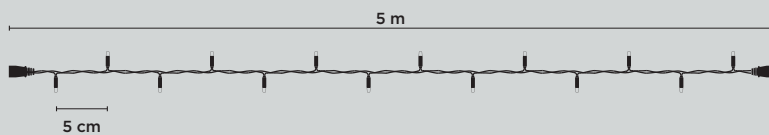

RGB DECOLIGHT 20 m, 120 LEDs

230V IP67

19227.00

- 20 m
- 230V 18W
- 1,5 kg
- 120 RGB LED
- Black cable
- max 12
- IP67

RGB DECOLIGHT 5 m, 100 LEDs

19202.00

- 5 m
- 230V 18W
- 0,6 kg
- 100 RGB LED
- White cable
- max 15
- IP67