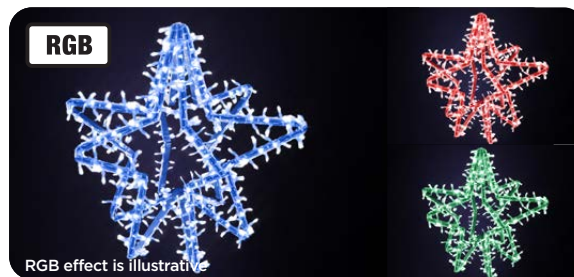

39852.02

-  145 x 100 x 100 cm
-  230V 51W
-  6,5 kg
-  Warm white LED

MANHATTAN 100

39817.00

- 100 x 100 x 100 cm
- 230V 90W
- 6,4 kg
- RGB LED

39817.01

- 230V 23W
- 6,4 kg
- Cold white LED

39817.02