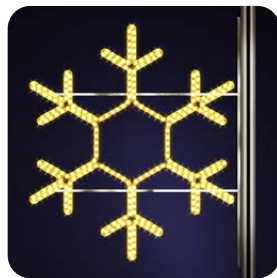

FOR WALL

FOR ROPE

36272.12

- 122 x 105 cm
- 4,2 kg

36272.22

- 122 x 105 cm
- 4,2 kg

CLASSIC 120

FOR POLE