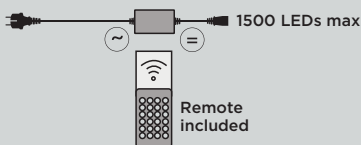

ACCESSORIES: CONTROLLER WITH REMOTE 230V

19005.71

- 230V max 138W
- 0,27 kg
- Black cable
- max 1500 LEDs

19005.02

- 230V max 480W
- 0,27 kg
- White cable
- max 1500 LEDs