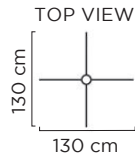

 210 x 130 x 130 cm

 9,1 kg

SASHA 300 / MILENA 300 / MILENA SIMPLE 300

80030.91

Aluminium pole
with steel crossleg

 300 x 205 x 205 cm

 27,0 kg

80033.91