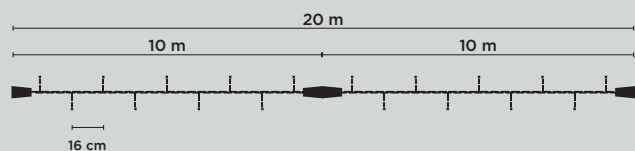

0,27 kg

White cable

23006.71

230V max 480W

0,27 kg

Black cable

CHOOSE THE COLOR AND CONFIGURATION

23260.71