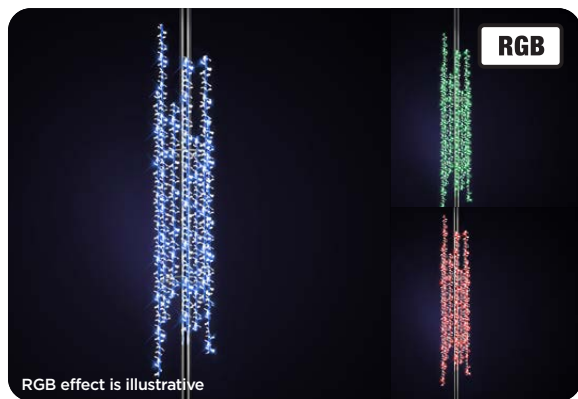

PHANTOM 290

FOR POLE

36483.00

-  260 x 45 x 45 cm
-  230V 126W
-  8,8 kg
-  RGB LED

36483.01F

-  260 x 45 x 45 cm
-  230V 32W
-  8,8 kg
-  Cold white LED
-  Cold white FLASH

36483.02F

-  260 x 45 x 45 cm
-  230V 32W
-  8,8 kg
-  Warm white LED
-  Cold white FLASH