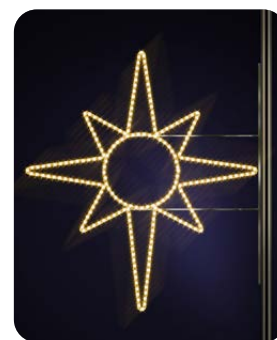

- 150 x 80 cm
- 230V 24W
- 3,2 kg
- Cold white LED
- Golden baubles

36043.02G

- 150 x 80 cm
- 230V 24W
- 3,2 kg
- Warm white LED
- Golden baubles

NORTH STAR 130

FOR POLE

36201.01

130 x 125 cm

230V 24W