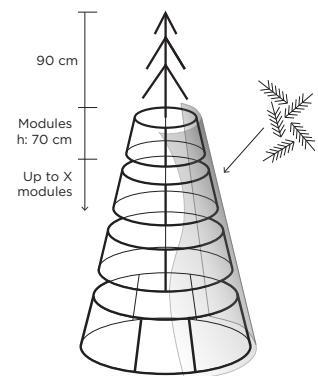

CLASSIC 860

92977.04

-  860x 325 cm
frame: 770 x 295 cm
-  11 segments
-  260 branches
-  468,8 kg

CLASSIC 1280

92983.04

-  1280 x 470 cm
frame: 1190 x 440 cm
-  17 segments
-  594 branches
-  974,2 kg

CLASSIC 650